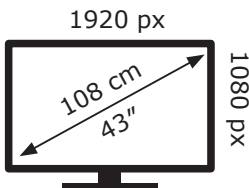

Posetite nas i uživajte u ekskluzivnom iskustvu pametne kupovine klikom na link:

<https://tehnoteka.rs/p/dahua-monitor-lm43-f200-akcija-cena/>

ENERG

Dahua

DHI-LM43-F200

42 kWh/1000h

Ovaj dokument je originalno proizveden i objavljen od strane proizvođača, brenda Dahua, i preuzet je sa njihove zvanične stranice. S obzirom na ovu činjenicu, Tehnoteka ističe da ne preuzima odgovornost za tačnost, celovitost ili pouzdanost informacija, podataka, mišljenja, saveta ili izjava sadržanih u ovom dokumentu.