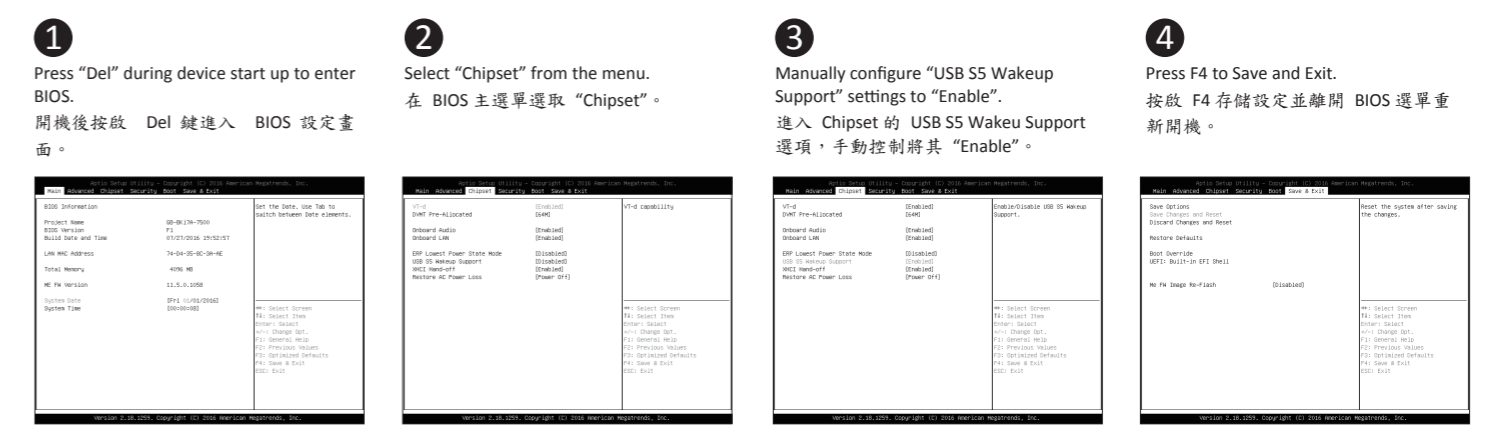

USB Power On Function: Allows Device Power-on Via USB. Useful When Mounted Behind a Display or TV

USB Power On Funktion / Fonction Démarrage par USB / Función USB Power On

Função USB Power On / Funzione USB Power On / Функция USB Power On

Opcja USB Power On / USB Güç Açık Fonksiyonu / USB 埠啟動功能

USB 接口启动功能 / USB 機器からの電源 ON 機能 / USB 포트를 이용한 전원 켜기