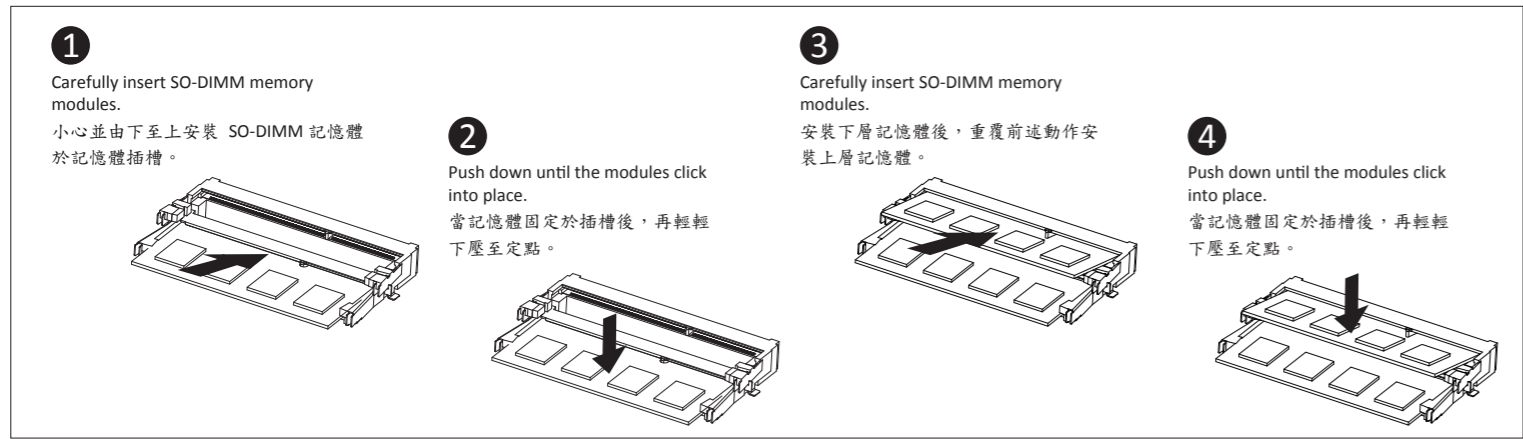

B) M.2 SSD: How to Install the M.2 2230 SSD

M.2 SSD: Wie Sie die M.2 SSD installieren / SSD M.2: Comment l'installer / M.2 SSD: Cómo instalar SSD M.2 / SSD M.2: Como instalar o SSD M.2 / M.2 SSD: Come installare un'unità M.2 SSD

Накопитель M.2 SSD: Порядок установки накопителя M.2 SSD / M.2 SSD: Jak zainstalować M.2 SSD / M.2 SSD: M.2 SSD nasıl kurulum yapılır / 如何安裝 M.2 SSD / 如何安裝 M.2 SSD

M.2 SSD : M.2 SSD の取り付け方法 / M.2 SSD : M.2 방식 SSD 을 설치하는 방법

C) Memory Installation: SO-DIMM DDR4

Arbeitsspeicher Installation DDR4 / Installation de la mémoire DDR4 / Instalación de la Memoria DDR4 / Instalação da memória DDR4 / Installazione Memoria DDR4 / Установка модулей ОЗУ DDR4

Instalacja pamięci DDR4 / Bellek Yerleştirilmesi DDR4 / 安裝記憶體 / 安裝内存 / メモリの増設方法 DDR4 / 메모리 설치 DDR4

VESA Bracket

VESA-Halterung / Support VESA / soporte VESA / Suporte VESA / Staffa VESA / Крепление VESA / Uchwyt VESA / VESA Desteği / VESA 支架 / VESA 支架 / VESA 対応ブラケット / VESA 브래킷

NOTE! VESA screws: Length 5.0 mm with M3 type screws, Metal enclosure with bottom side.

USB Power On Function: Allows Device Power-on Via USB. Useful When Mounted Behind a Display or TV

USB Power On Funktion / Fonction Démarrage par USB / Función USB Power On

Função USB Power On / Funzione USB Power On / Функция USB Power On

Opcja USB Power On / USB Güç Açık Fonksiyonu / USB 埠啟動功能

USB 接口启动功能 / USB 機器からの電源 ON 機能 / USB 포트를 이용한 전원 켜기