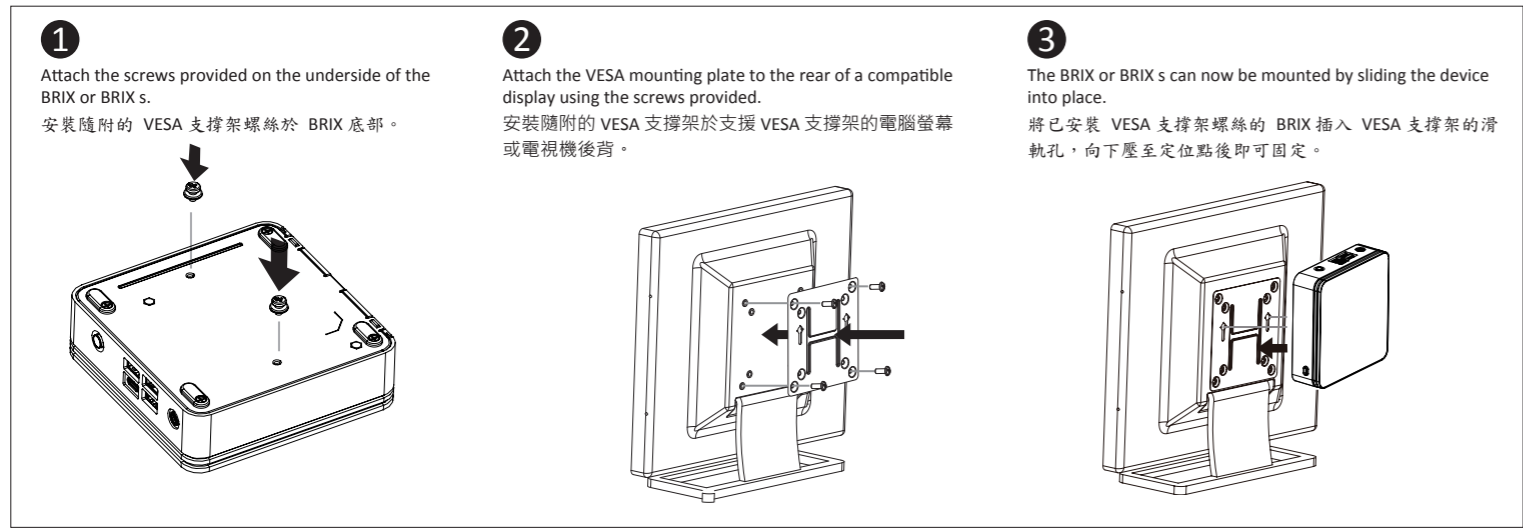

NOTE! VESA screws: Length 5.0 mm with M3 type screws, Metal enclosure with bottom side.

USB Power On Function: Allows Device Power-on Via USB. Useful When Mounted Behind a Display or TV

USB Power On Funktion / Fonction Démarrage par USB / Función USB Power On