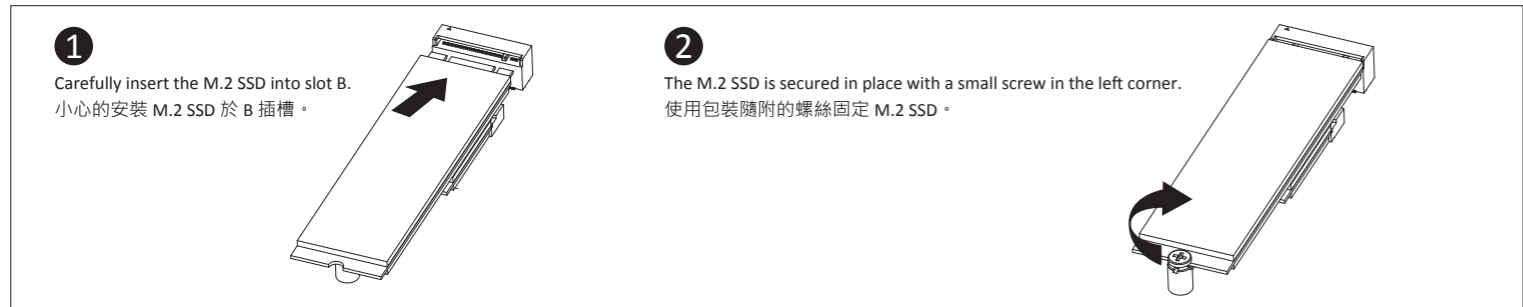

B) M.2 SSD: How to Install the M.2 2230 SSD

M.2 SSD: Wie Sie die M.2 SSD installieren / SSD M.2: Comment l'installer / M.2 SSD: Cómo instalar SSD M.2 / SSD M.2: Como instalar o SSD M.2 / M.2 SSD: Come installare un'unità M.2 SSD

Накопитель M.2 SSD: Порядок установки накопителя M.2 SSD / M.2 SSD: Jak zainstalować M.2 SSD / M.2 SSD: M.2 SSD nasıl kurulum yapılır / 如何安裝 M.2 SSD / 如何安裝 M.2 SSD

M.2 SSD : M.2 SSD の取り付け方法 / M.2 SSD : M.2 방식 SSD 을 설치하는 방법

C) Memory Installation: SO-DIMM DDR4

Arbeitsspeicher Installation DDR4 / Installation de la mémoire DDR4 / Instalación de la Memoria DDR4 / Instalação da memória DDR4 / Installazione Memoria DDR4 / Установка модулей ОЗУ DDR4

Instalacja pamięci DDR4 / Bellek Yerleştirilmesi DDR4 / 安裝記憶體 / 安裝内存 / メモリの増設方法 DDR4 / 메모리 설치 DDR4