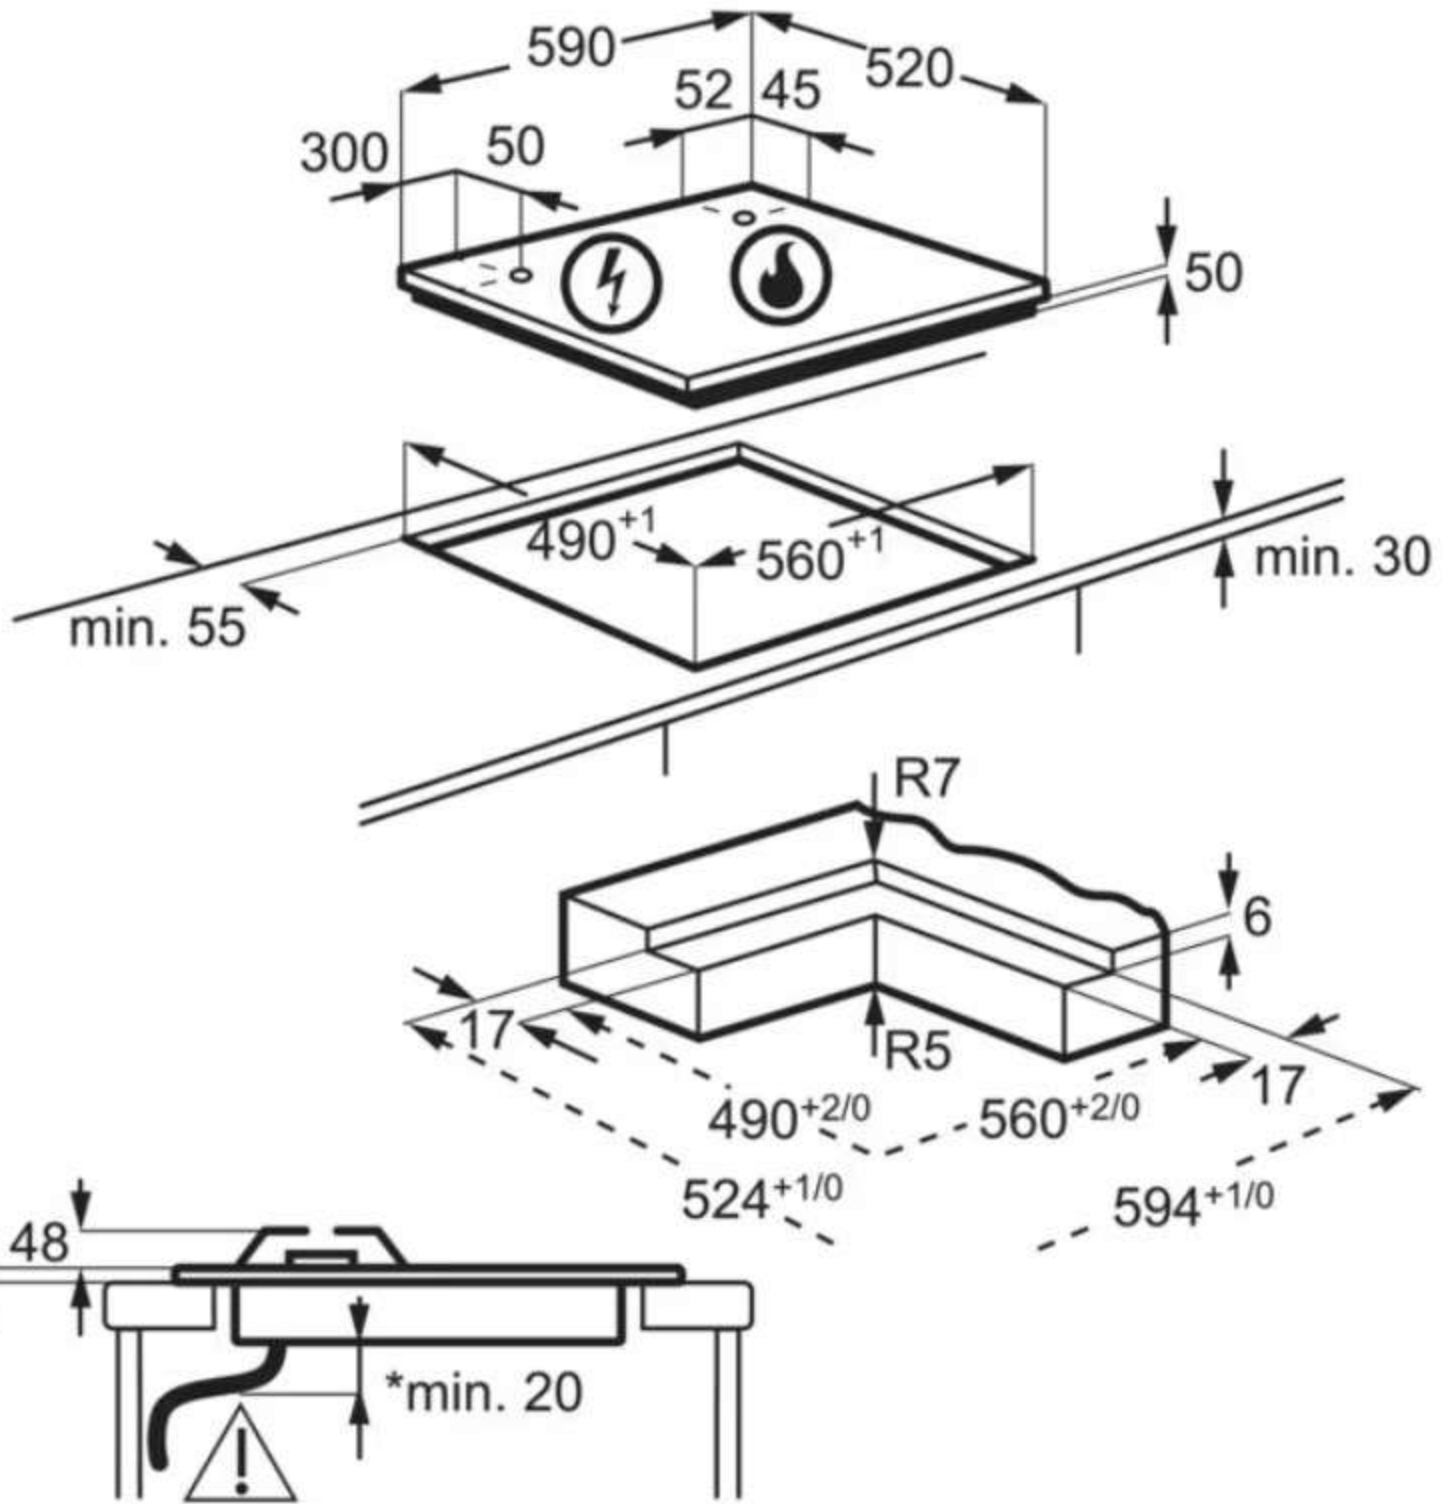

PSGBHO230DE0000B