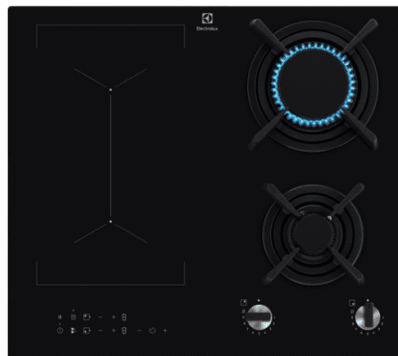

## Uputstvo za montažu

ELECTROLUX ugradna kombinovana ploča KDI641723K

 **Electrolux**

Tehnoteka je online destinacija za upoređivanje cena i karakteristika bele tehnike, potrošačke elektronike i IT uređaja kod trgovinskih lanaca i internet prodavnica u Srbiji. Naša stranica vam omogućava da istražite najnovije informacije, detaljne karakteristike i konkurentne cene proizvoda.

Posetite nas i uživajte u ekskluzivnom iskustvu pametne kupovine klikom na link:

<https://tehnoteka.rs/p/electrolux-ugradna-kombinovana-ploca-kdi641723k-akcija-cena/>

PSGBHO230DE0000B

Ovaj dokument je originalno proizveden i objavljen od strane proizvođača, brenda Electrolux, i preuzet je sa njihove zvanične stranice. S obzirom na ovu činjenicu, Tehnoteka ističe da ne preuzima odgovornost za tačnost, celovitost ili pouzdanost informacija, podataka, mišljenja, saveta ili izjava sadržanih u ovom dokumentu.