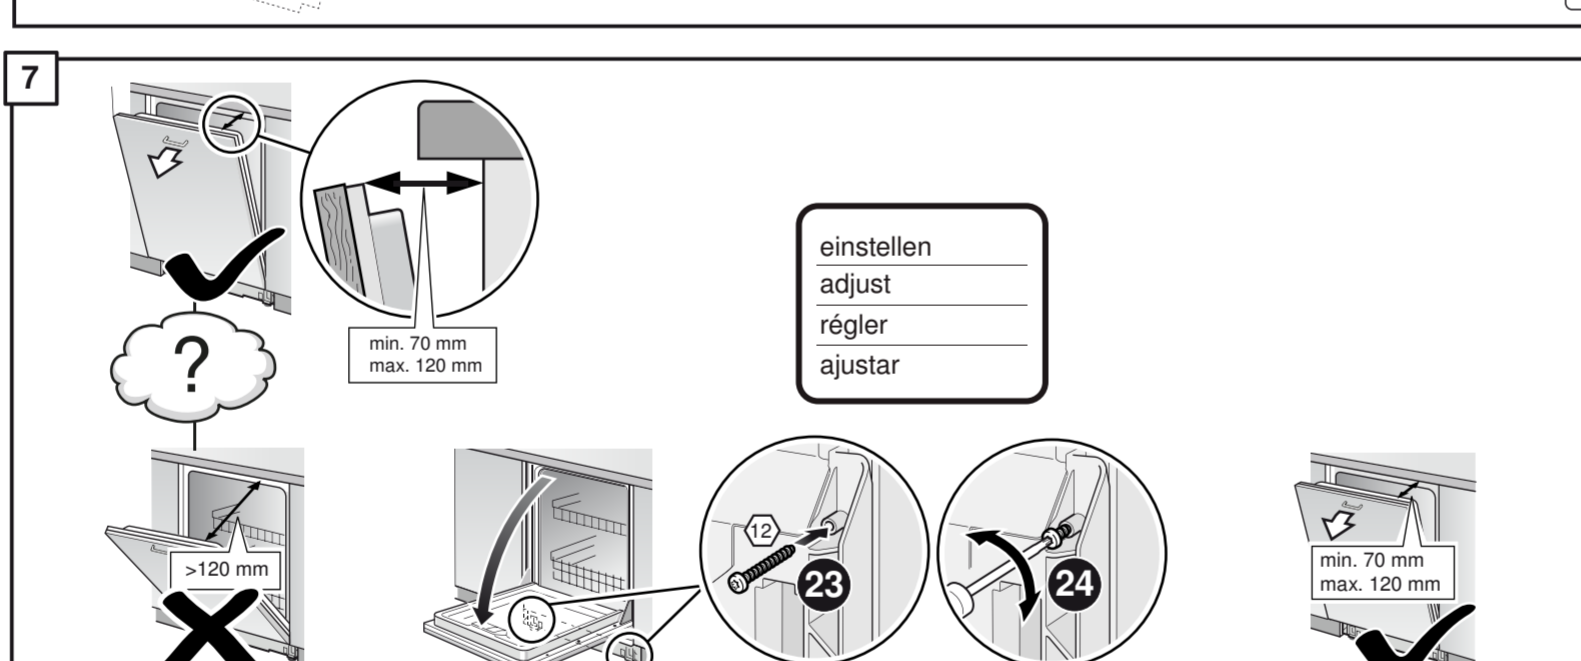

372

ar تعليمات التركيب
*) يمكن طلبها من مركز خدمة العملاء

ko 설치 설명서
*) 고객센터 센터에서 구입 가능

zh 安装说明书
*) 可向售后服务站索取。

uk Інструкція з монтажу
*) Можна отримати через сервісну службу

ro Instrucțiune de montaj
*) obținabilă la serviciul pentru clienți

id Instruksi Pemasangan
*) bisa didapatkan melalui Customer Service

kk Сәке қосу туралы нұсқаулар!
*) Сервис қызмет көрсету орталығында алуға жағдай

372

416

416

GV 440 Voll-I - k.SW - m. GS 9001 800 960 (0210)