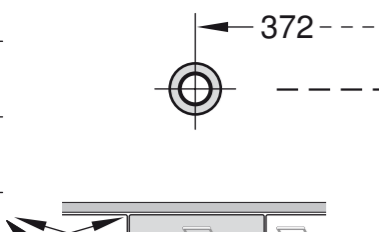

372

416

416

GV 440 Voll-I - k.SW - m. GS 9001 800 960 (0210)

**1**

- 1 1.75 m
- 2
- 3
- 4 4x15 T
- 5 4x15 T
- 6 4x15 T
- 7 4x30
- 8 4x42 T
- 9 4x28 T
- 10

**2a**

**2b**