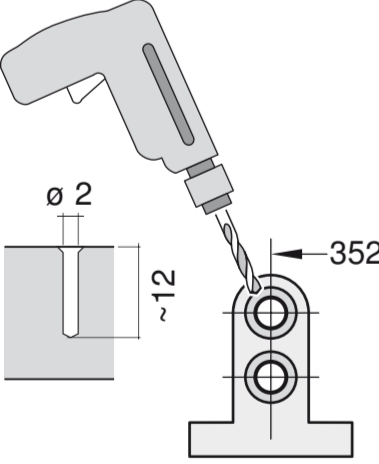

5a

max. 725
444

6a

2,5 - 7,5 kg

6a

max. 1,2 mm