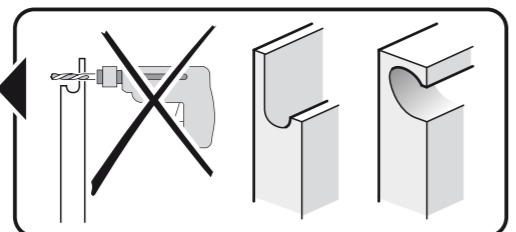

372

ar تعليمات التركيب
*) يمكن طلبها من مركز خدمة العملاء

ko 설치 설명서
*) 고객센터 센터에서 구입 가능

zh 安装说明书
*) 可向售后服务站索取。

uk Інструкція з монтажу
*) Можна отримати через сервісну службу

ro Instrucțiune de montaj
*) obținabilă la serviciul pentru clienți

id Instruksi Pemasangan
*) bisa didapatkan melalui Customer Service

kk Сәке қосу туралы нұсқаулар!
*) Сервис қызмет көрсету орталығында алуға жағдай

372

416

416

GV 440 Voll-I - k.SW - m. GS 9001 800 960 (0210)