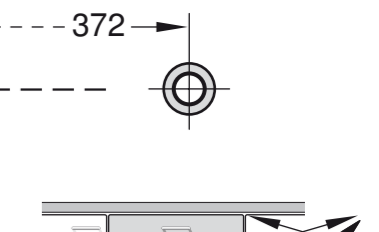

372

416

416

GV 440 Voll-I - k.SW - m. GS 9001 800 960 (0210)

**1**

- 1 1.75 m
- 2
- 3
- 4 4x15 T
- 5 4x15 T
- 6 4x15 T
- 7 4x30
- 8 4x42 T
- 9 4x28 T
- 10

**2a**

**2b**