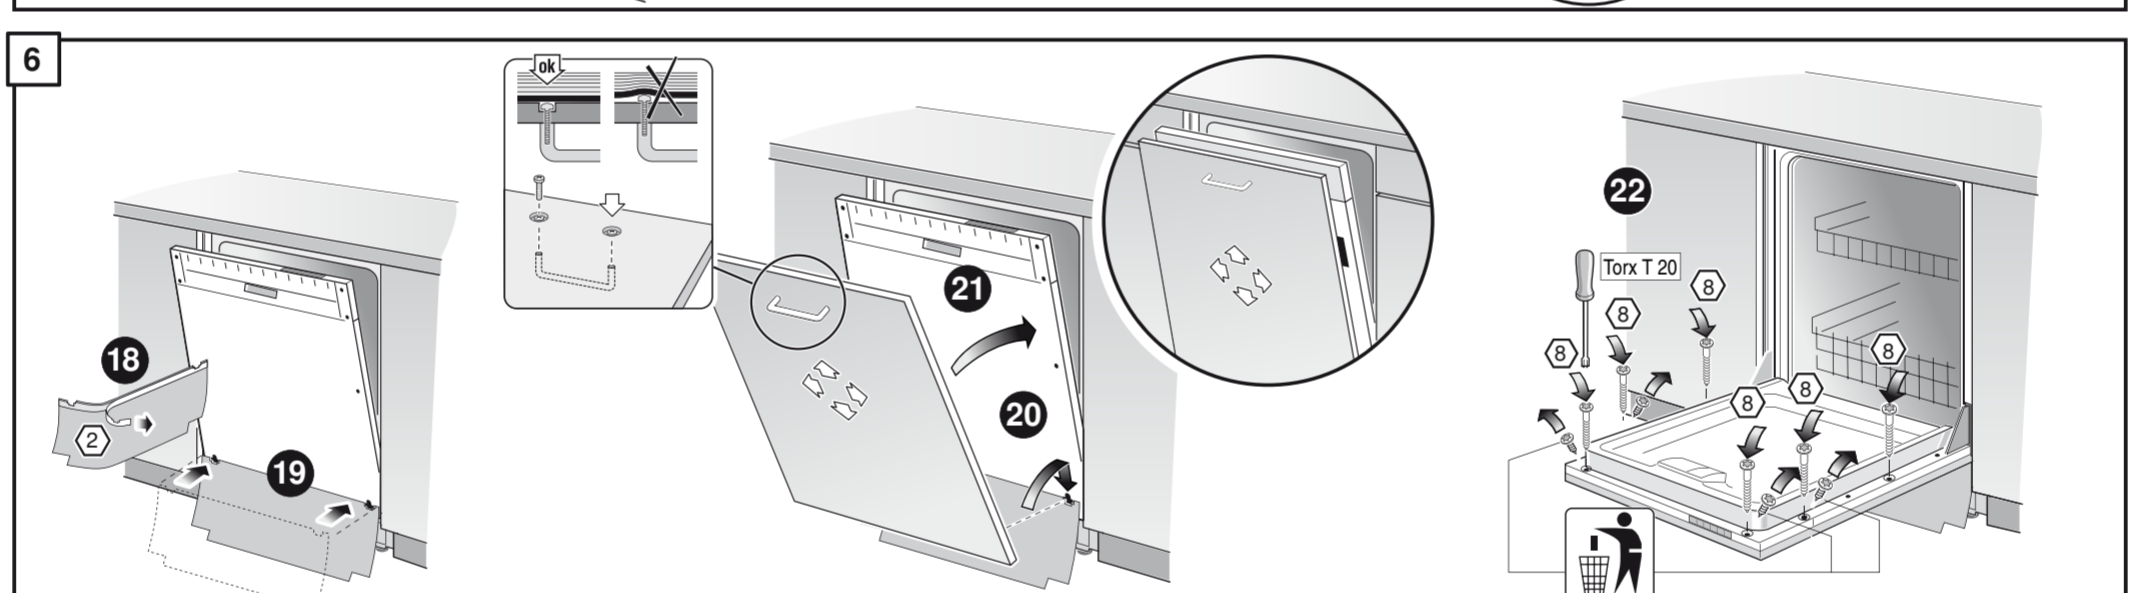

372

ar تعليمات التركيب
*) يمكن طلبها من مركز خدمة العملاء

ko 설치 설명서
*) 고객센터 센터에서 구입 가능

zh 安装说明书
*) 可向售后服务站索取。

uk Інструкція з монтажу
*) Можна отримати через сервісну службу

ro Instrucțiune de montaj
*) obținabilă la serviciul pentru clienți

id Instruksi Pemasangan
*) bisa didapatkan melalui Customer Service

kk Сәке қосу туралы нұсқаулар!
*) Сервис қызмет көрсету орталығында алуға жағдай

372

416

416

GV 440 Voll-I - k.SW - m. GS 9001 800 960 (0210)