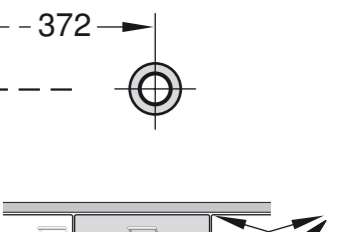

ar تعليمات التركيب
*) يمكن طلبها من مركز خدمة العملاء

ko 설치 설명서
*) 고객센터 센터에서 구입 가능

zh 安装说明书
*) 可向售后服务站索取。

uk Інструкція з монтажу
*) Можна отримати через сервісну службу

ro Instrucțiune de montaj
*) obținabilă la serviciul pentru clienți

id Instruksi Pemasangan
*) bisa didapatkan melalui Customer Service

kk Сәке қосу туралы нұсқаулар!
*) Сервис қызмет көрсету орталығында алуға жағдай

372