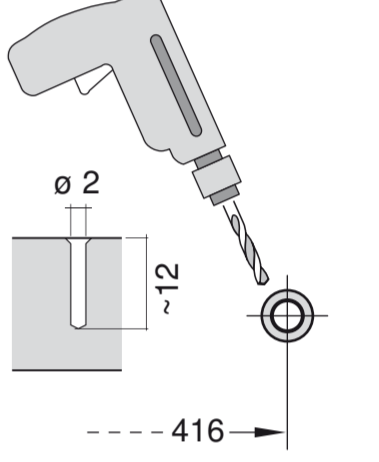

5a

max. 725
444

6a

2,5 - 7,5 kg

6a

max. 1,2 mm