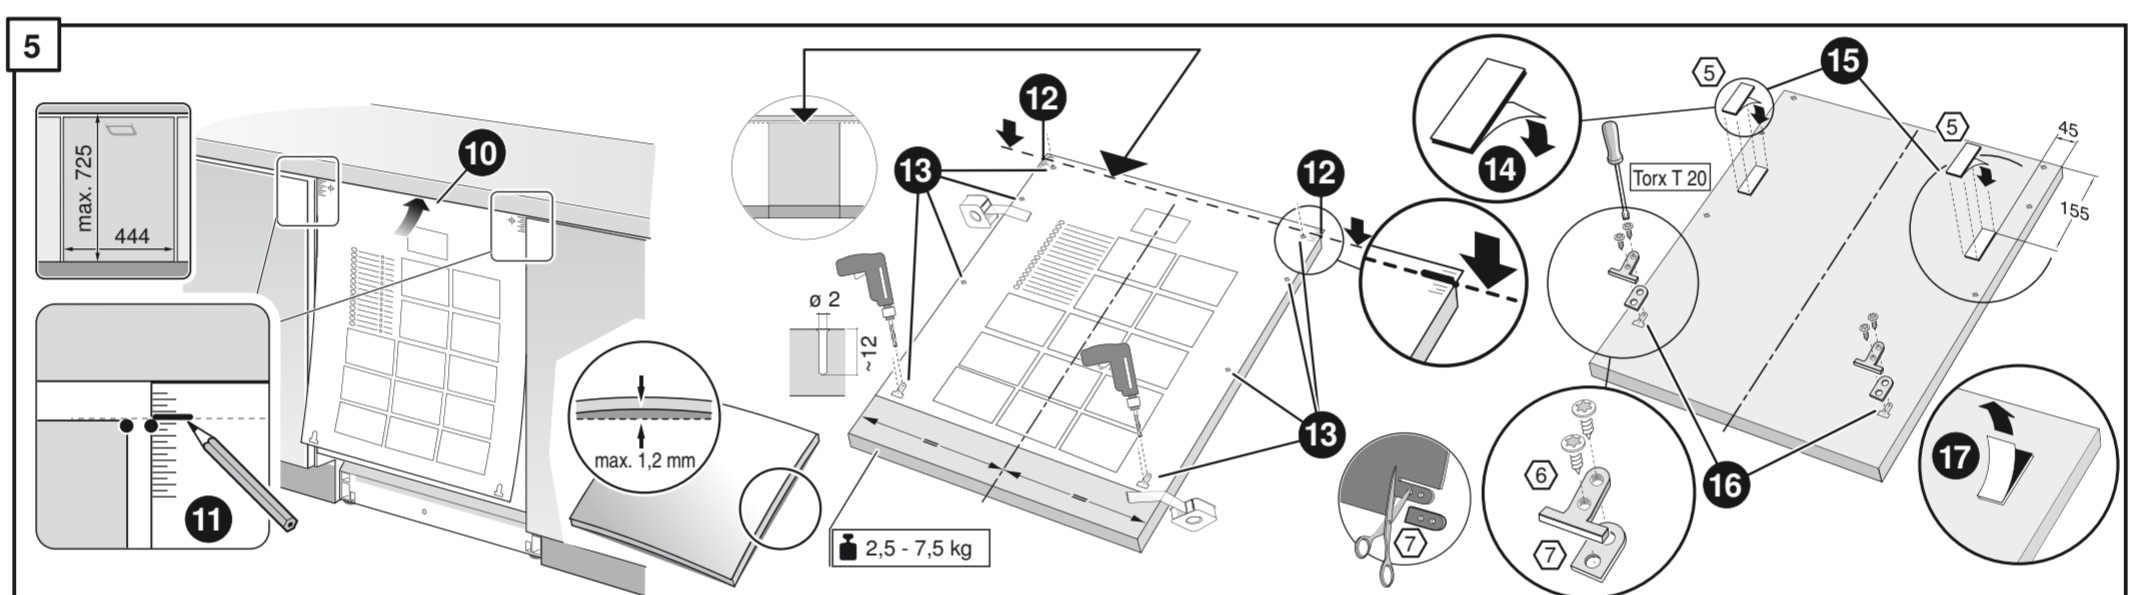

372

ar تعليمات التركيب
*) يمكن طلبها من مركز خدمة العملاء

ko 설치 설명서
*) 고객센터 센터에서 구입 가능

zh 安装说明书
*) 可向售后服务站索取。

uk Інструкція з монтажу
*) Можна отримати через сервісну службу

ro Instrucțiune de montaj
*) obținabilă la serviciul pentru clienți

id Instruksi Pemasangan
*) bisa didapatkan melalui Customer Service

kk Сәке қосу туралы нұсқаулар!
*) Сервис қызмет көрсету орталығында алуға жағдай

372

416

416

GV 440 Voll-I - k.SW - m. GS 9001 800 960 (0210)