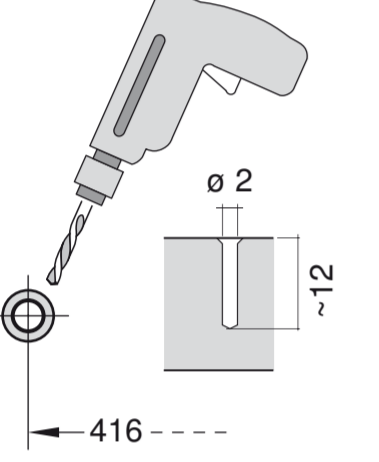

5a

max. 725
444

6a

2,5 - 7,5 kg

6a

max. 1,2 mm