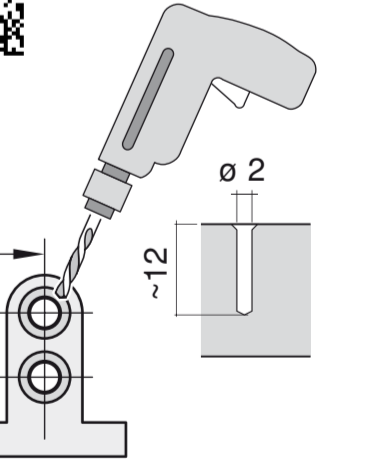

5a

max. 725
444

6a

2,5 - 7,5 kg

6a

max. 1,2 mm