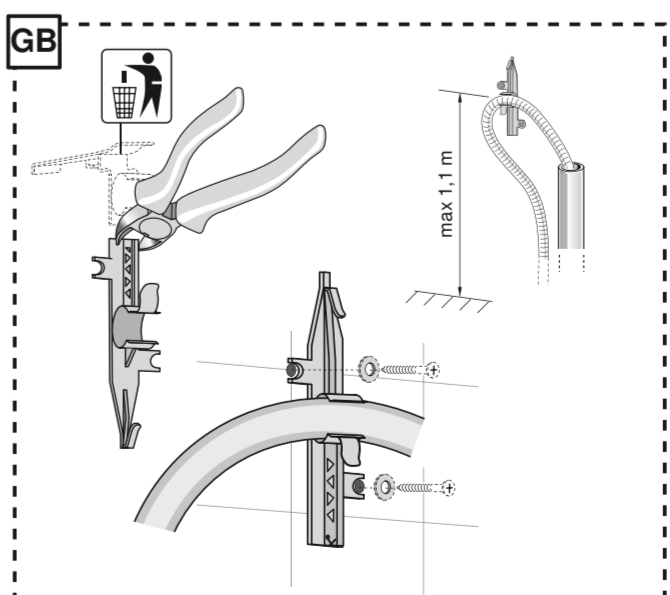

416

GV 440 Voll-I - k.SW - m. GS 9001 800 960 (0210)