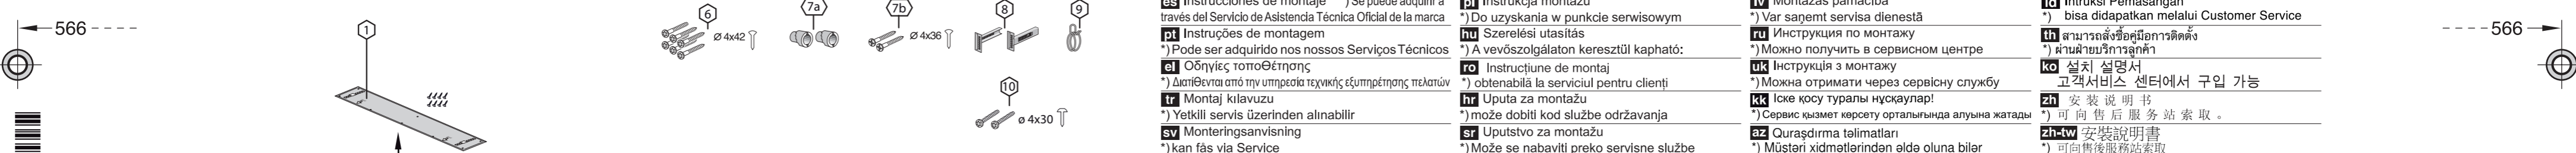

1

1

1

2

3

4a

4b

6

4a **6**

5

6

7

4a **6**

8

9

7 **8** **9**

10

11

12

10

11 **12**

13

14

13

14

13

14

13

14

GB

5m

EU

de Montageanleitung *) Über Kundendienst erhältlich	no Monteringsanvisning *) fåes hos kundeservice	ca Navodilo za montažo *) Lahko nabavite v servisni službi	uz O'rnatish yo'riqnomasi *) mijozlarga xizmat ko'rsatish markazida mavjud
en Installation instructions *) Available from customer service	da Monteringsvejledning *) Kan købes hos serviceafdelingen	mk Упатство за монтажа *) се добива преку службата за купувачи	kk Аспаулау орындауының нұсқасы *) қолданушыларға қызмет көрсету орталығында беріледі
fr Notice de montage *) Disponible par le biais du service après-vente	fi Asennusohje *) Saatavissa huoltopalvelusta	sk Udházuos pór montáž *) Sigurohet náþérþmetj servisít	bg Ръководство за монтаж *) предоставя се от службата за обслужване на клиенти
nl Montagevoorschrift *) Tegen meerprijs bij de Servicedienst verkrijgbaar	cs Montážní návod *) K dispozici přes servisní službu	sl Montažna pomočnica *) Var sagnem servisna dienstá	fa راهنمای نصب *) از مراکز خدمات پس از فروش تهیه فرمایید
it Istruzioni per il montaggio *) Disponibili presso il servizio assistenza clienti	pl Instrukcja montażu *) Do uzyskania w punkcie serwisowym	lv Montažas pamācība *) Ja galima gauti klientu aptarnavimo servise	ar تعليمات التركيب *) يمكن طلبها من مركز خدمة العملاء
es Instrucciones de montaje *) Se puede adquirir a través del Servicio de Asistencia Técnica Oficial de la marca	hu Szerelési utasítás *) A vendőszálgálaton keresztül kapható:	lt Montażas pamācība *) Var saņemt servisa dienestā	id Instruksi pemasangan *) bisa didapatkan melalui Customer Service
gr Οδηγίες τοποθέτησης *) Διαθέσιμα από την υπηρεσία τεχνικής εξυπηρέτησης πελατών	tr Montaj kılavuzu *) Yetkili servis üzerinden alınabilir	ru Инструкция по монтажу *) Можно получить в сервисном центре	th 安裝說明書 *) 可向售後服務站索取
sv Monteringsanvisning *) kan fås via Service	hr Uputstvo za montažu *) može dobiti kod službe održavanja	uk Інструкція з монтажу *) можна отримати через сервісну службу	zh-tw 安裝說明書 *) 可向售後服務站索取

GV 6xx Vol/H - 81,5 cm K-SW 9001 864 998 (0304)