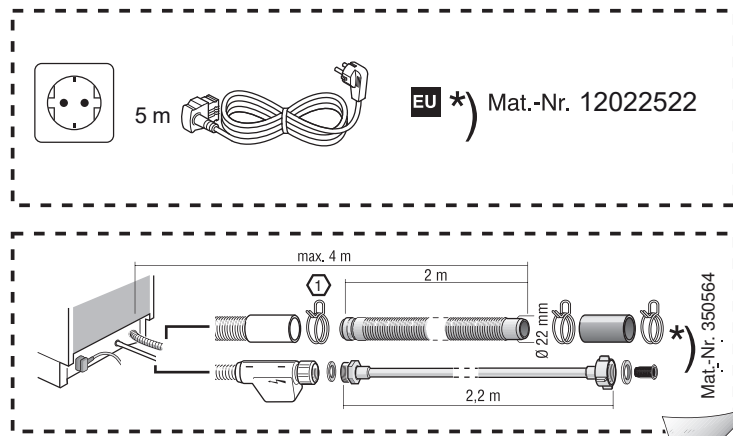

ru Инструкция по монтажу
*) Можно получить в сервисном центре
uk Інструкція з монтажу
*) Можна отримати через сервісну службу
kk Іске қосу туралы нұсқаулар!
*) Сервис қызмет көрсету орталығында алуына жатады
az Quraşdırma təlimatları
*) Müşəri xidmətlərindən əldə oluna bilər
uz O'rnatish yo'riqnomasi
*) mijozlarga xizmat ko'rsatish markazida mavjud
ka მონტაჟის ინსტრუქცია
*) ხელმისაწვდომი კლიენტთა სამსახურში
bg Ръководство за монтаж
*) предоставя се от службата за обслужване на клиенти
fa راهنمای مونتاژ
*) از مرکز خدمات پس از فروش تهیه فرمائید
ar تعليمات التركيب
*) يمكن طلبها من مراكز خدمة العملاء
id Intruksi Pemasangan
*) bisa didapatkan melalui Customer Service
th สามารถสั่งซื้อคู่มือการติดตั้ง
*) ผ่านฝ่ายบริการลูกค้า
ko 설치 설명서
*) 고객센터 센터에서 구입 가능
zh 安装说明书
*) 可向售后服务站索取。
zh-tw 安裝說明書
*) 可向售後服務站索取