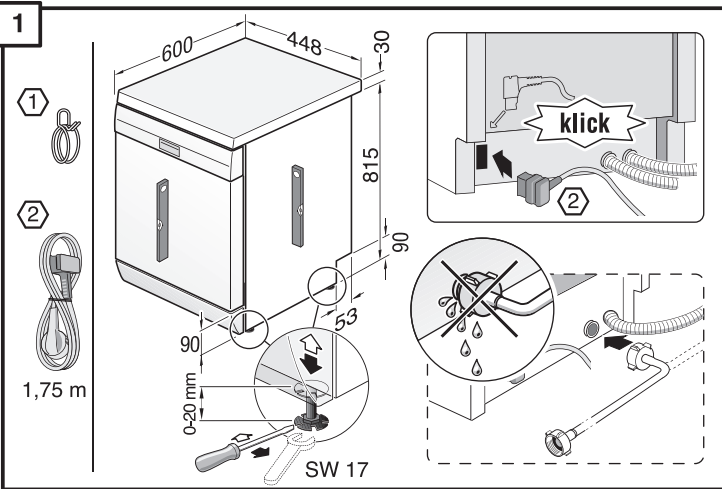

ru Инструкция по монтажу
*) Можно получить в сервисном центре
uk Інструкція з монтажу
*) Можна отримати через сервісну службу
kk Іске қосу туралы нұсқаулар!
*) Сервис қызмет көрсету орталығында алуына жатады
az Quraşdırma təlimatları
*) Müşəri xidmətlərindən əldə oluna bilər
uz O'rnatish yo'riqnomasi
*) mijozlarga xizmat ko'rsatish markazida mavjud
ka მონტაჟის ინსტრუქცია
*) ხელმისაწვდომი კლიენტთა სამსახურში
bg Ръководство за монтаж
*) предоставя се от службата за обслужване на клиенти
fa راهنمای مونتاژ
*) از مرکز خدمات پس از فروش تهیه فرمائید
ar تعليمات التركيب
*) يمكن طلبها من مراكز خدمة العملاء
id Intruksi Pemasangan
*) bisa didapatkan melalui Customer Service
th สามารถสั่งซื้อคู่มือการติดตั้ง
*) ผ่านฝ่ายบริการลูกค้า
ko 설치 설명서
*) 고객센터 센터에서 구입 가능
zh 安装说明书
*) 可向售后服务站索取。
zh-tw 安裝說明書
*) 可向售後服務站索取