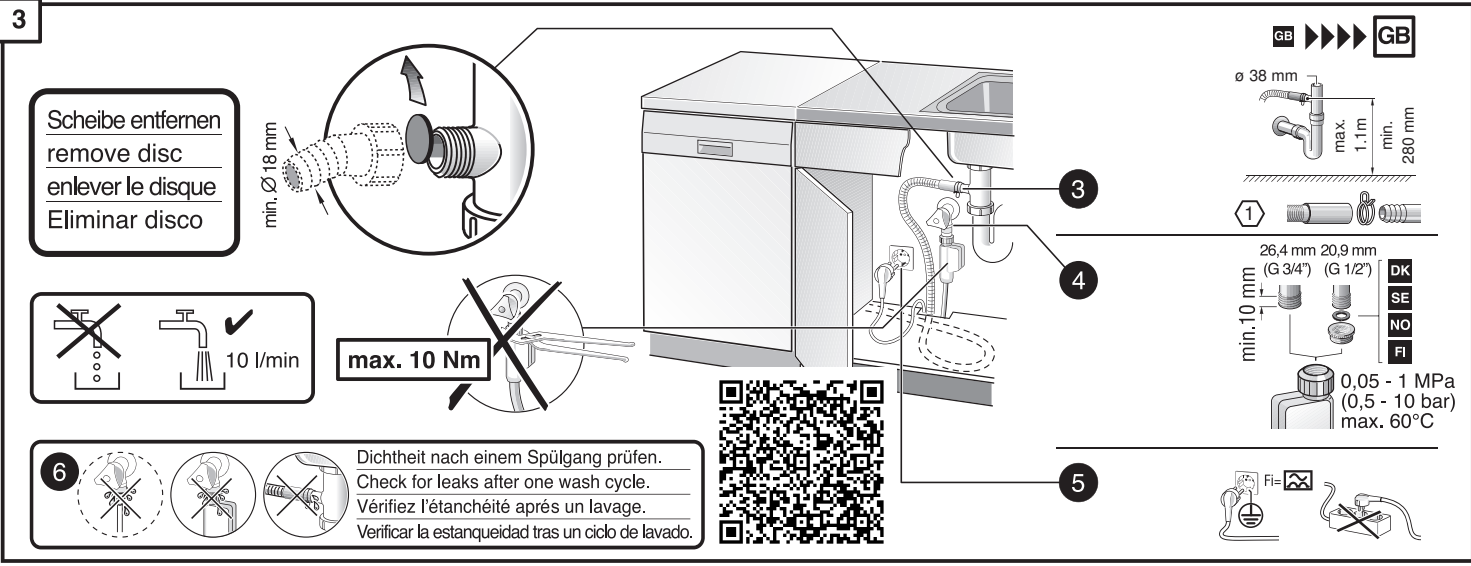

ru Инструкция по монтажу
*) Можно получить в сервисном центре
uk Інструкція з монтажу
*) Можна отримати через сервісну службу
kk Іске қосу туралы нұсқаулар!
*) Сервис қызмет көрсету орталығында алуына жатады
az Quraşdırma təlimatları
*) Müşəri xidmətlərindən əldə oluna bilər
uz O'rnatish yo'riqnomasi
*) mijozlarga xizmat ko'rsatish markazida mavjud
ka მონტაჟის ინსტრუქცია
*) ხელმისაწვდომი კლიენტთა სამსახურში
bg Ръководство за монтаж
*) предоставя се от службата за обслужване на клиенти
fa راهنمای مونتاژ
*) از مرکز خدمات پس از فروش تهیه فرمائید
ar تعليمات التركيب
*) يمكن طلبها من مراكز خدمة العملاء
id Intruksi Pemasangan
*) bisa didapatkan melalui Customer Service
th สามารถสั่งซื้อคู่มือการติดตั้ง
*) ผ่านฝ่ายบริการลูกค้า
ko 설치 설명서
*) 고객센터 센터에서 구입 가능
zh 安装说明书
*) 可向售后服务站索取。
zh-tw 安裝說明書
*) 可向售後服務站索取