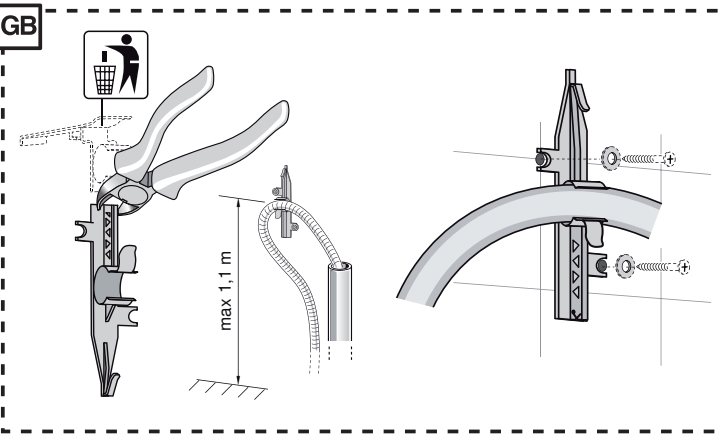

ru Инструкция по монтажу
*) Можно получить в сервисном центре
uk Інструкція з монтажу
*) Можна отримати через сервісну службу
kk Іске қосу туралы нұсқаулар!
*) Сервис қызмет көрсету орталығында алуына жатады
az Quraşdırma təlimatları
*) Müşəri xidmətlərindən əldə oluna bilər
uz O'rnatish yo'riqnomasi
*) mijozlarga xizmat ko'rsatish markazida mavjud
ka მონტაჟის ინსტრუქცია
*) ხელმისაწვდომი კლიენტთა სამსახურში
bg Ръководство за монтаж
*) предоставя се от службата за обслужване на клиенти
fa راهنمای مونتاژ
*) از مرکز خدمات پس از فروش تهیه فرمائید
ar تعليمات التركيب
*) يمكن طلبها من مراكز خدمة العملاء
id Intruksi Pemasangan
*) bisa didapatkan melalui Customer Service
th สามารถสั่งซื้อคู่มือการติดตั้ง
*) ผ่านฝ่ายบริการลูกค้า
ko 설치 설명서
*) 고객센터 센터에서 구입 가능
zh 安装说明书
*) 可向售后服务站索取。
zh-tw 安裝說明書
*) 可向售後服務站索取