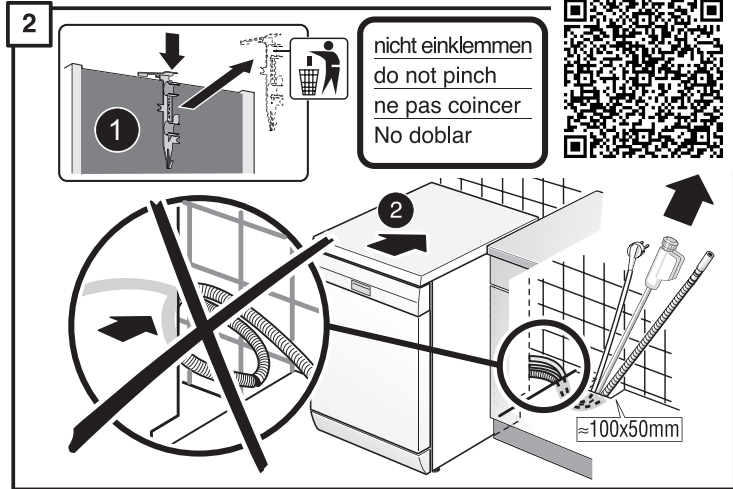

ru Инструкция по монтажу
*) Можно получить в сервисном центре
uk Інструкція з монтажу
*) Можна отримати через сервісну службу
kk Іске қосу туралы нұсқаулар!
*) Сервис қызмет көрсету орталығында алуына жатады
az Quraşdırma təlimatları
*) Müşəri xidmətlərindən əldə oluna bilər
uz O'rnatish yo'riqnomasi
*) mijozlarga xizmat ko'rsatish markazida mavjud
ka მონტაჟის ინსტრუქცია
*) ხელმისაწვდომი კლიენტთა სამსახურში
bg Ръководство за монтаж
*) предоставя се от службата за обслужване на клиенти
fa راهنمای مونتاژ
*) از مرکز خدمات پس از فروش تهیه فرمائید
ar تعليمات التركيب
*) يمكن طلبها من مراكز خدمة العملاء
id Intruksi Pemasangan
*) bisa didapatkan melalui Customer Service
th สามารถสั่งซื้อคู่มือการติดตั้ง
*) ผ่านฝ่ายบริการลูกค้า
ko 설치 설명서
*) 고객센터 센터에서 구입 가능
zh 安装说明书
*) 可向售后服务站索取。
zh-tw 安裝說明書
*) 可向售後服務站索取