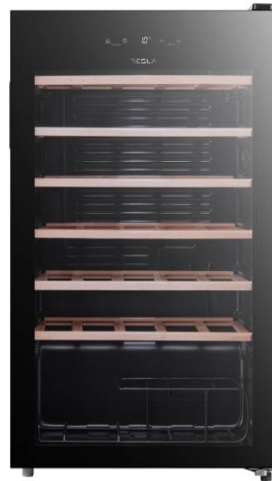

Informacije o proizvodu

TESLA vinska vitrina RW092M

TESLA

Tehnoteka je online destinacija za upoređivanje cena i karakteristika bele tehnike, potrošačke elektronike i IT uređaja kod trgovinskih lanaca i internet prodavnica u Srbiji. Naša stranica vam omogućava da istražite najnovije informacije, detaljne karakteristike i konkurentne cene proizvoda.

Posetite nas i uživajte u ekskluzivnom iskustvu pametne kupovine klikom na link:

<https://tehnoteka.rs/p/tesla-vinska-vitrina-rw092m-akcija-cena/>

Uvek je happy hour!

KAPACITET

U Tesla vinsku vitrinu možete smestiti i do 34 flaše. Ukoliko ste ljubitelj vina, ovo je najbolji način da čuvate i izložite svoja omiljena pića!

LED SVETLO

Prelepo plavo led svetlo stvara savršenu atmosferu za onu čašu šardonea kojoj ste se radovali, ili druge sorte u kojoj posebno uživate.

DRVENE POLICE

Ponosno izložite svoju kolekciju: police napravljene od prirodnog drveta daju ovom uređaju dodatnu eleganciju, savršeno se uklapajući u moderan ambijent.

Novo LED svetlo	Da
LED snaga	0,6 W
Pozicija displeja	Spoljašnji displej
Sistem kontrole temperature	Elektronski
Kontrola temperature	5°C –18°C
Materijal polica	Drvo
Podesive police	Da
Sistem za hlađenje	Da
Skladište	Crveno, belo ili penušavo vino
Mogućnost otvaranja vrata od 90°	Ne
Ultra-tank tehnologija	Da
Radar sensor	Ne
ZAPREMINA/KAPACITET	
Kapacitet boca	34
Neto zapremina frižidera (l)	93 L
DIMENZIJE	
Dimenzije proizvoda (WxDxH)	470x470x845
Težina neto	25,8 kg