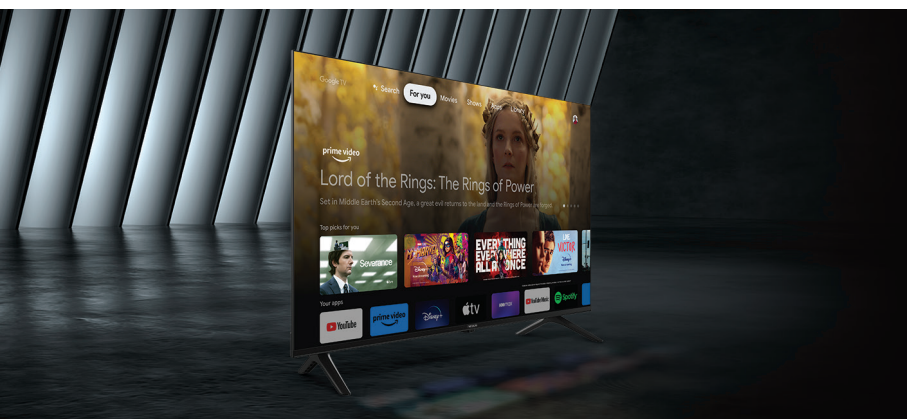

## Ultimativno Google TV™ iskustvo.

Google TV je najnovija verzija Android TV operativnog sistema, specijalno dizajnirana za vrhunski TV ugođaj. Posebno je zanimljiva onima koji uživaju u striming platformama, jer može da grupiše sadržaj sa više njih, i organizuje ih u skladu sa temama i žanrovima. Osim toga, funkcija preporuka na osnovu prethodnih izbora čini pronalaženje sledeće omiljene serije ili filma još lakšim!