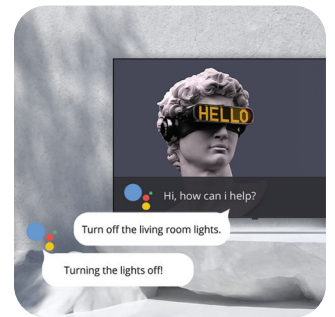

## Ultimativno Google TV™ iskustvo.

Google TV je najnovija verzija Android TV operativnog sistema, specijalno dizajnirana za vrhunski TV ugođaj. Posebno je zanimljiva onima koji uživaju u striming platformama, jer može da grupiše sadržaj sa više njih, i organizuje ih u skladu sa temama i žanrovima. Osim toga, funkcija preporuka na osnovu prethodnih izbora čini pronalaženje sledeće omiljene serije ili filma još lakšim!

### Unapređene boje i kontrast

UHD modeli iz ove serije mogu se pohvaliti HDR i HLG podrškom, a HD i FHD modeli Dynamic Color Boost opcijom. Osim toga, novi Tesla TV ima i opciju „eye comfort“, koja čuva oči od negativnih uticaja – a za sjajan kontrast i još bolju sliku zadužena je funkcija lokalne kontrole kontrasta, koja pravi veću razliku između crnih i tamnih delova slike.

### Ugrađeni Chromecast

Tesla korisnicima već dobro poznata funkcija, Google Chromecast, omogućuje zadavanje komandi TV uređaju sa telefona, i puštanje sadržaja na velikom ekranu. Televizor direktno preuzima sadržaj sa interneta, bez uticaja na bateriju telefona i ostale funkcije. Koristeći Google TV™ ili Google Home aplikaciju, svoj TV možete kontrolisati i sa mobilnog uređaja!