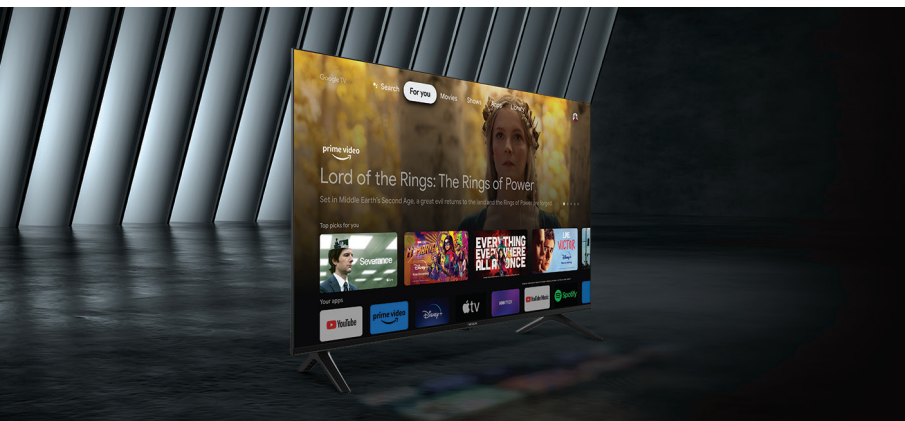

## Ultimativno Google TV™ iskustvo.

Google TV je najnovija verzija Android TV operativnog sistema, specijalno dizajnirana za vrhunski TV ugođaj. Posebno je zanimljiva onima koji uživaju u striming platformama, jer može da grupiše sadržaj sa više njih, i organizuje ih u skladu sa temama i žanrovima. Osim toga, funkcija preporuka na osnovu prethodnih izbora čini pronalaženje sledeće omiljene serije ili filma još lakšim!