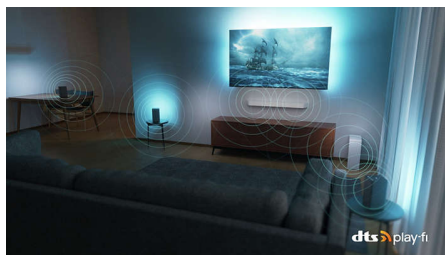

DTS Play-Fi

Odmah po otpakivanju dobijate odličan, jasan zvuk televizora. Ako želite više, Philips Wireless Home System sa tehnologijom DTS Play-Fi omogućava povezivanje sa kompatibilnim soundbar i bežičnim zvučnicima u domu za nekoliko sekundi. Možete čak i da kreirate sistem kućnog bioskopa sa surround zvukom u kojem će televizor imati ulogu centralnog zvučnika.

Obožava gejming

Jedva čekate da igrate? Vaš Ambilight TV na 60 Hz sa HDMI 2.1 podržava dinamično igranje, a režim Ultra Motion Clarity daje oštrij, glatkiju sliku. Uključite konzolu i automatski se aktivira postavka izuzetno malog kašnjenja na ulazu, dok Ambilight režim za igranje čini uzbuđenje još većim.

Google TV™

Šta želite da gledate? Google TV objedinjuje filmove, serije i druge sadržaje iz različitih aplikacija i usluga i organizuje ih samo za vas. Dobijaćete predloge na osnovu onoga što volite, a možete čak i da koristite aplikaciju Google TV na telefonu da biste personalizovali listu za gledanje u pokretu.

AI glasovna kontrola

Glasovna kontrola. Google Assistant. Radi sa Alexa.

Primamljivi dizajn

Primamljivi dizajn. Visina postolja se prilagođava za soundbar.

DTS Play-Fi

Odličan zvuk televizora. Uz lako dodavanje soundbar ili drugih zvučnika

Ultra Motion Clarity

Matična brzina osvežavanja od 60 Hz. 120 Hz Ultra Motion Clarity.