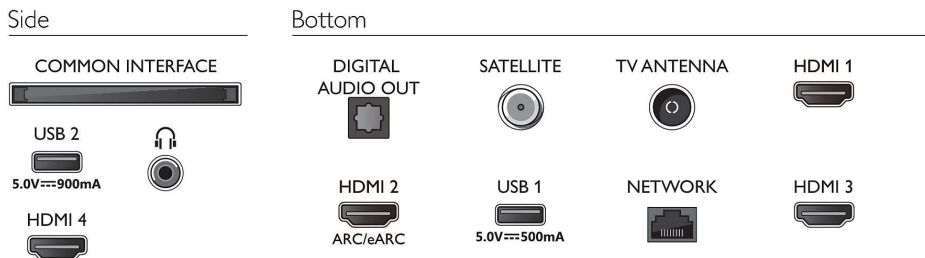

Connections

© 2023 Koninklijke Philips N.V.
Sva prava zadržana.

Datum izlaska
2023-06-26
Verzija: 2.2.2

Specifikacije su podložne promeni bez prethodnog obaveštenja. Trgovačke marke su vlasništvo kompanije Koninklijke Philips N.V. ili njihovih vlasnika.

www.philips.com