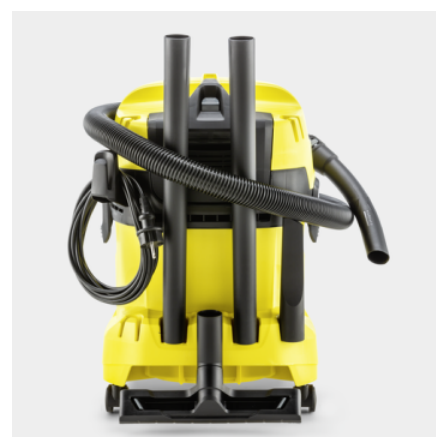

Praktično odlaganje kabla i pribora

- Bezbedno i pristupačno mesto za odlaganje pribora uz uštedu prostora.
- Kabl za napajanje se bezbedno može odložiti korišćenjem integrisanih kablovskih kuka.