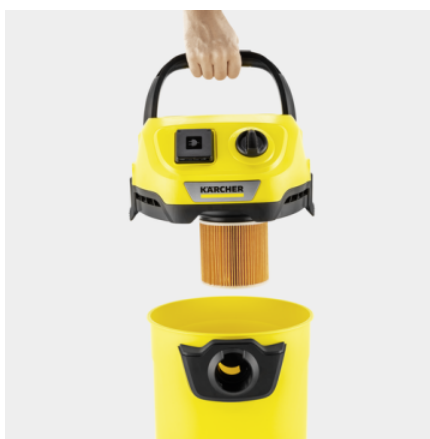

Jednodelni kertridž filter

- Za suvo i mokro usisavanje bez dodatne zamene filtera.
- Jednostavna instalacija i skidanje filtera okretanjem bez dodatnih delova za zaključavanje.