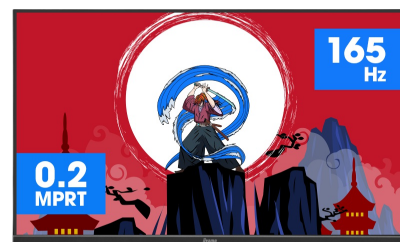

Informacije o proizvodu

Iiyama zakrivljeni monitor G-Master Red Eagle GCB3280QSU-B1

The Iiyama logo, featuring a stylized infinity symbol above the brand name 'iiyama' in a bold, blue, sans-serif font.

Tehnoteka je online destinacija za upoređivanje cena i karakteristika bele tehnike, potrošačke elektronike i IT uređaja kod trgovinskih lanaca i internet prodavnica u Srbiji. Naša stranica vam omogućava da istražite najnovije informacije, detaljne karakteristike i konkurentne cene proizvoda.

Posetite nas i uživajte u ekskluzivnom iskustvu pametne kupovine klikom na link:

<https://tehnoteka.rs/p/iiyama-zakrivljeni-monitor-g-master-red-eagle-gcb3280qsu-b1-akcija-cena/>

Uronite u igru sa zakrivljenim GCB3280QSU Red Eagle monitorom sa 165Hz frekvencijom osvežavanja

Zakrivljeni VA panel od 1500R sa 165Hz frekvencije osvežavanja, 0.2 ms MPRT i rezolucijom 2560x1440 pruža Vam obuzimajuće vizuelno iskustvo i garantuje vrhunski kvalitet slike.

Postolje podesivo po visini obezbeđuje Vam lako prilagožavanje položaja ekrana i lako prilagodljive postavke ekrana koristeći unapred definisane i prilagođene režime igara, a zajedno sa funkcijom Black Tuner, omogućava Vam kontrolu nad mračnim scenama kako biste bili sigurni da su detalji uvek jasno vidljivi.

ZAKRIVLJENI DIZAJN 1500R

Inspirisana krivinom ljudskog oka, zakrivljenost ekrana od 1500R garantuje realistično i ugodno iskustvo gledanja omogućavajući vam da zaista uronite u igru.

165Hz & 0.2ms MPRT

Sa brzinom osvežavanja od 165Hz i vremenom odziva MPRT od 0,2 ms, sila je sa vama! Donesite odluke u deliću sekunde i budite sigurni da je slika na ekranu uvek oštra i glatka.