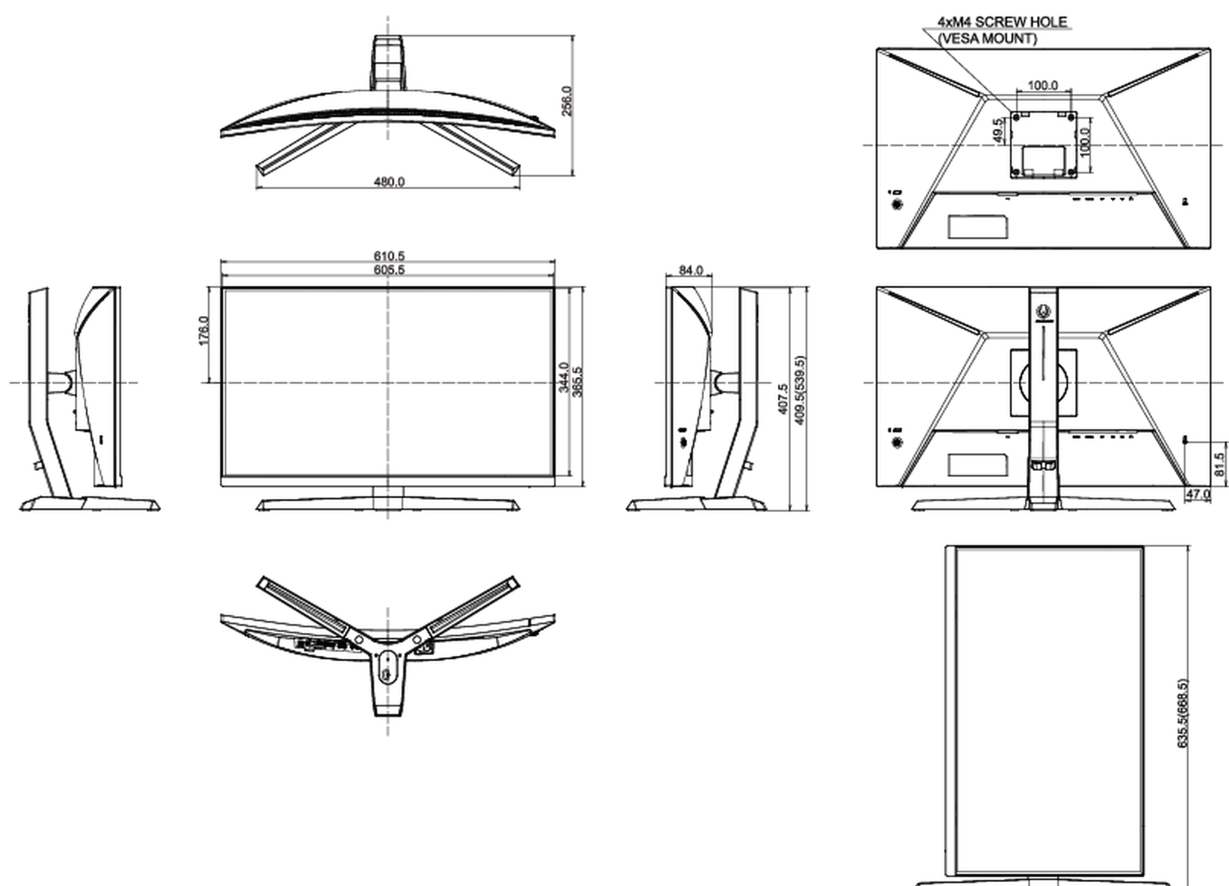

## 08 DIMENZIJE / TEŽINA

Dimenzije proizvoda Š x V x D	610.5 x 409.5 (539.5) x 256mm
Dimenzije kutije Š x V x D	692 x 505 x 228mm
Težina (bez kutije)	5.7kg
Težina (sa kutijom)	7.5kg
EAN kod	4948570118878