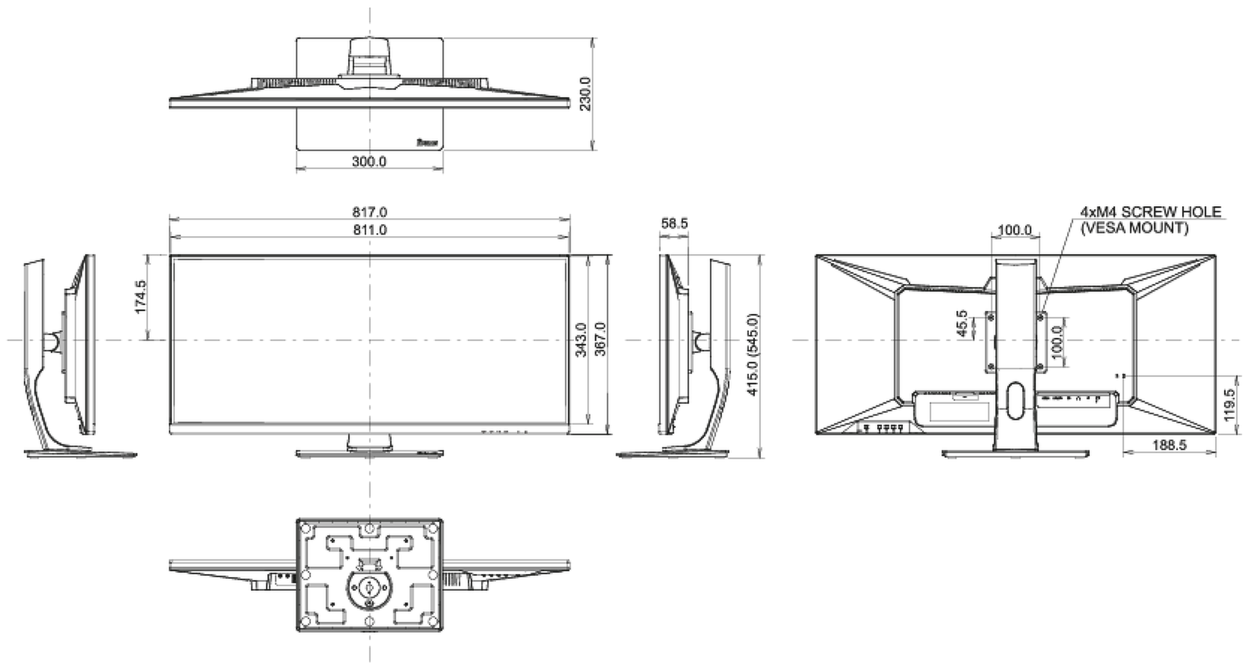

04 MEHANIČKI

Podešavanje položaja prikaza	visina, okretanje, nagib
Podešavanje visine	130mm
Okretno postolje	90°; 45° levo; 45° desno
Ugao nagiba	22° gore; 3° dole

VESA montiranje	100 x 100mm
Sistem upravljanja kablovima	da

07 ODRŽIVOST

Propisi	CE, TÜV-Bauart, EAC, VCCI-B, PSE, RoHS podrška, ErP, WEEE, REACH, UKCA
Klasa energetske efikasnosti (Regulation (EU) 2017/1369)	G
REACH SVHC	iznad 0.1%: Olova

08 DIMENZIJE / TEŽINA

Dimenzije proizvoda Š x V x D	817 x 415 (545) x 230mm
Dimenzije kutije Š x V x D	900 x 200 x 460mm
Težina (bez kutije)	9.5kg
Težina (bez postolja)	6.8kg
Težina (sa kutijom)	12.8kg
EAN kod	4948570117147