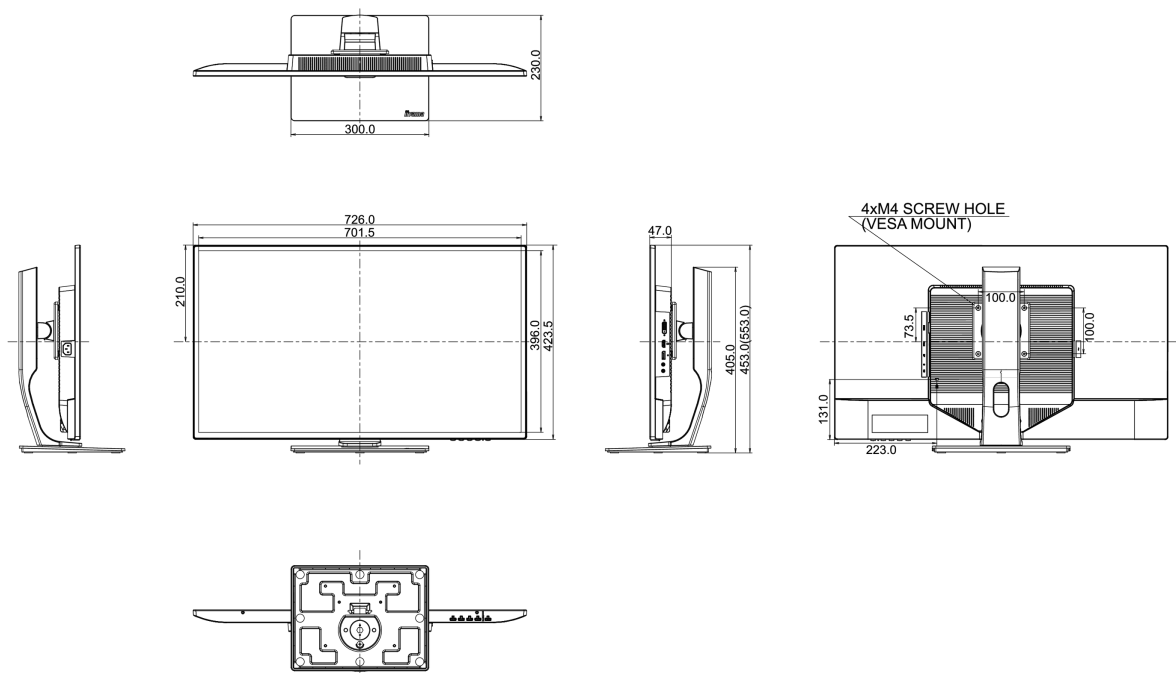

06 UPRAVLJANJE NAPAJANJEM

Napajanje

interna

Potrošnja energije

% 1W tipično, 0.5W stand by, 0.5W isključen

07 ODRŽIVOST

Propisi

CE, TÜV-Bauart, EAC, VCCI-B, PSE, RoHS podrška, ErP, WEEE, REACH

Klasa energetske efikasnosti (Regulation (EU) 2017/1369)

G

REACH SVHC

iznad 0.1%: Olova

08 DIMENZIJE / TEŽINA

Dimenzije proizvoda Š x V x D

726 x 453 (553) x 230mm

Dimenzije kutije Š x V x D

810 x 215 x 509mm

Težina (bez kutije)

8.6kg

Težina (bez postolja)

5.9kg

EAN kod

4948570115518

All trademarks and registered trademarks acknowledged. E & O E. Specification subject to change without notice. All LCD's comply with ISO-9241-307:2008 in connection with pixel defects.