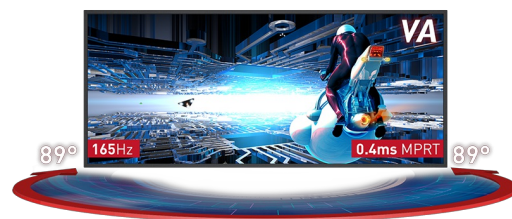

## Uronite u igru sa zakrivljenim GB3467WQSU Red Eagle-om sa FreeSync Premium tehnologijom

1500R zakrivljeni VA panel sa brzinom osvežavanja od 165 Hz, 0,4 ms MPRT i rezolucijom 3440x1440, garantuje vrhunski kvalitet slike i udobno i veoma realistično iskustvo gledanja.

Postolje podesivo po visini obezbeđuje potpunu fleksibilnost za savršen položaj ekrana. Prilagodite podešavanja ekrana koristeći unapred definisane i prilagođene režime igre zajedno sa funkcijom Black Tuner da biste dobili potpunu kontrolu nad tamnim scenama i bili sigurni da su detalji uvek jasno vidljivi.

### VA panel tehnologija sa podrškom od 165 Hz i MPRT od 0,4 ms

Monitor garantuje odličan odnos kontrasta čineći sve nijanse između svetlih i tamnih boja jasno vidljivim i pruža izvanredno vreme odziva na pokretnoj slici (MPRT) od 0,4 ms sa podrškom od 165 Hz.

## 01 KARAKTERISTIKE EKRANA

Dijagonala	34", 86.4cm
Panel	VA LED, mat završna obrada
Zakrivljen	1500R
Osnovna rezolucija	3440 x 1440 @165Hz (4.9 megapixel UWQHD, DisplayPort)
Osnovna rezolucija	165Hz
Format ekrana	21:9
Osvetljenje	550 cd/m <sup>2</sup>
Statički kontrast	3000:1
Napredni kontrast	80M:1
Vreme odziva (MPRT)	0.4ms
Zona gledanja	horizontalno/vertikalno: 178°/178°, desno/levo: 89°/89°, gore/dole: 89°/89°
Podržane boje	16.7miliona 8bit
Horizontalna sinhronizacija	30 - 160KHz
Vidljiva površina Š x V	797.22 x 333.72mm, 31.4 x 13.1"
Razmak piksela	0.232mm
Boja	mat, crna