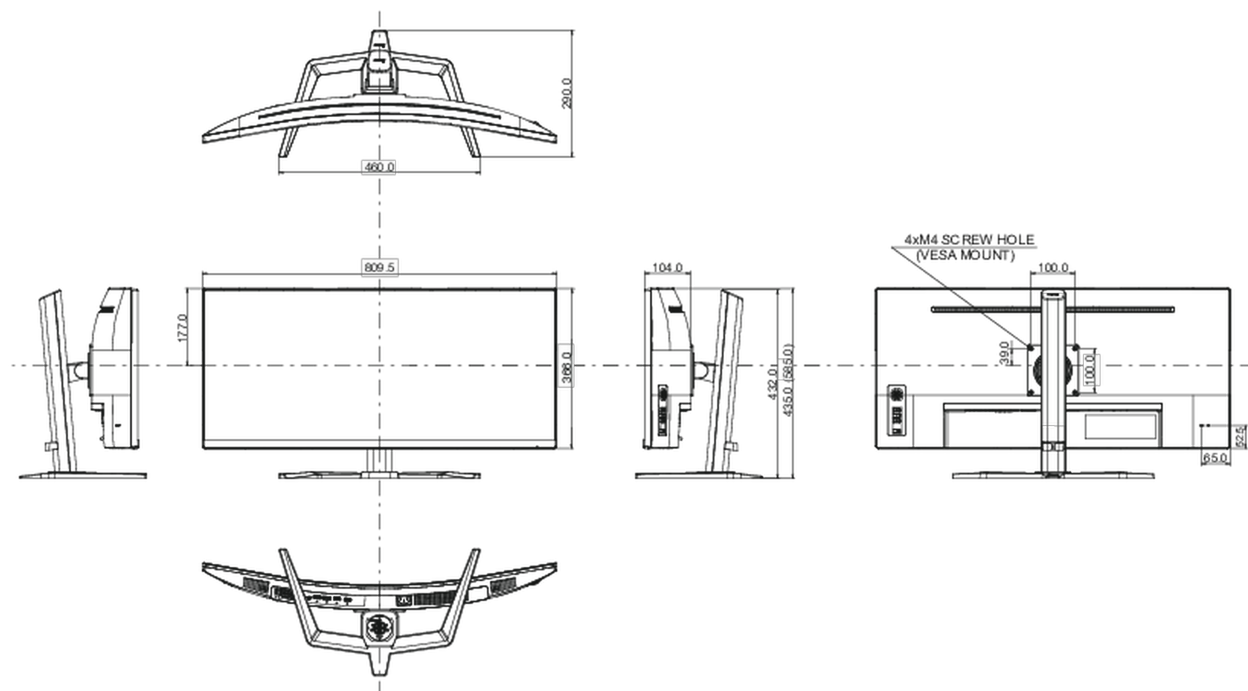

VESA montiranje

100 x 100mm

05 UKLJUČENI DODACI

Kablovi

Strujni kabl, USB, HDMI, DP

Ostalo

kratko uputstvo, bezbednosni vodič

06 UPRAVLJANJE NAPAJANJEM

Napajanje

interna

Potrošnja energije

% 1W tipično, 0.5W stand by, 0.3W isključen

07 ODRŽIVOST

Propisi

CE, TÜV-Bauart, EAC, PSE, RoHS podrška, ErP, WEEE, VCCI, REACH, UKCA

Klasa energetske efikasnosti (Regulation (EU) 2017/1369)

G

REACH SVHC

iznad 0.1%: Olova

08 DIMENZIJE / TEŽINA

Dimenzije proizvoda Š x V x D

809.5 x 435 (585) x 290mm

Dimenzije kutije Š x V x D

900 x 480 x 236mm

Težina (bez kutije)

12.4kg

Težina (bez postolja)

9.4kg

EAN kod

4948570121427