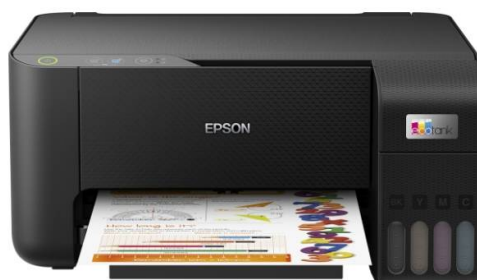

## Informacije o proizvodu (EN)

EPSON multifunkcijski štampač EcoTank L3210

**EPSON**

Tehnoteka je online destinacija za upoređivanje cena i karakteristika bele tehnike, potrošačke elektronike i IT uređaja kod trgovinskih lanaca i internet prodavnica u Srbiji. Naša stranica vam omogućava da istražite najnovije informacije, detaljne karakteristike i konkurentne cene proizvoda.

Posetite nas i uživajte u ekskluzivnom iskustvu pametne kupovine klikom na link:

<https://tehnoteka.rs/p/epson-multifunkcijski-stampac-ecotank-l3210-akcija-cena/>

# Epson L3210

## DATASHEET / BROCHURE

Enjoy an ultra-low cost per page with this cartridge-free multifunction EcoTank, perfect for modern, busy households

Save up to 90% on printing costs<sup>1</sup> with Epson's cartridge-free EcoTank printers. Supplied with high yield ink bottles, the integrated ink tanks are easy to fill thanks to the specially engineered ink bottles. With no cartridges to replace, and flexible connectivity features, this is the perfect printer for anyone looking for high-quality prints at an incredibly low cost per page.