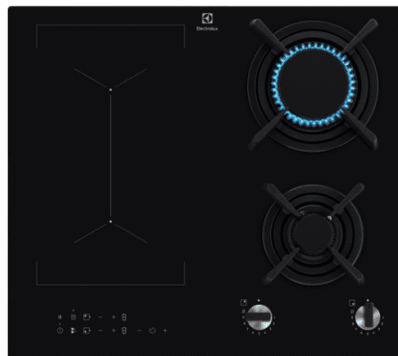

Informacije o proizvodu

ELECTROLUX ugradna kombinovana ploča KDI641723K

 **Electrolux**

Tehnoteka je online destinacija za upoređivanje cena i karakteristika bele tehnike, potrošačke elektronike i IT uređaja kod trgovinskih lanaca i internet prodavnica u Srbiji. Naša stranica vam omogućava da istražite najnovije informacije, detaljne karakteristike i konkurentne cene proizvoda.

Zahvaljujući spoju plinskih gorionika i električne zone za kuvanje imate fleksibilnost prilagođavanja izvora toplote svojim jelima.

- Vrsta ploče: Kombinovana sa indukcijom
- Komande na dodir
- Indukcione zone sa booster funkcijom
- Stop&Go funkcija za kratke prekide
- Tajmer funkcija
- CleaverHeat™ funkcija
- Zvučni signal
- Funkcija bezbednosnog zaključavanja za rerne
- Funkcija zaključavanja
- Indikatori preostale toplote:
- Laka instalacija zahvaljujući sistemu za uglavljivanje
- Rotirajući tasteri

Spajanje zona za više prostora za kuvanje uz funkciju Bridge

Funkcija Bridge vam omogućava da kombinujete dve zasebne zone za kuvanje da biste napravili jednu veliku površinu. Podešavanja temperature i vremena se automatski usklađuju, pa je ova površina idealna za većinu tepsija ili đuveča.

Specifikacije

Nordic_HB_FrameType_Colour	No
Dimensions WxD in mm	590x520
BI dimensions HxWxD in mm	50x560x490
Spoljašnja dužina kabla u m	1.1
Left front - Power/Diameter	1800W/2800W/180mm
Rear - Power/Diameter	1800W/2800W/180mm
Right front - Power/Diameter	1900W/70mm
Right rear - Power/Diameter	2700W/100mm
Gas original	G20/G25 (2E+) 20/25 mbar
Gas replacement 2	G30/G31 (3+) 28-30/37 mbar, G30/G31 (3B/P) 30/30 mbar, With Additional Injectors
Gas replacement 3	No
LED colour	Red
Product Partner Code	All Open