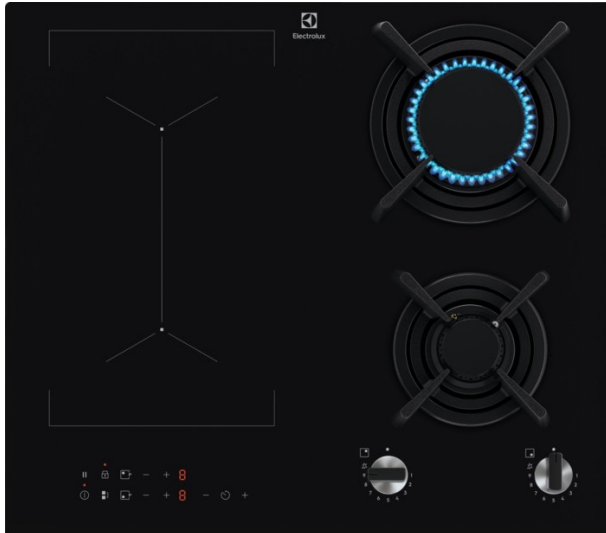

Ispunjavanje vaših raznovrsnih kulinarskih potreba

Zahvaljujući spoju plinskih gorionika i električne zone za kuvanje imate fleksibilnost prilagođavanja izvora toplote svojim jelima.

Prednosti i karakteristike

Ispunjavanje vaših raznovrsnih kulinarskih potreba

Zahvaljujući spoju plinskih gorionika i električne zone za kuvanje imate fleksibilnost prilagođavanja izvora toplote svojim jelima.

- Vrsta ploče: Kombinovana sa indukcijom
- Komande na dodir
- Indukcione zone sa booster funkcijom
- Stop&Go funkcija za kratke prekide
- Tajmer funkcija
- CleaverHeat™ funkcija
- Zvučni signal
- Funkcija bezbednosnog zaključavanja za rerne
- Funkcija zaključavanja
- Indikatori preostale toplote:
- Laka instalacija zahvaljujući sistemu za uglavljivanje
- Rotirajući tasteri

Spajanje zona za više prostora za kuvanje uz funkciju Bridge

Funkcija Bridge vam omogućava da kombinujete dve zasebne zone za kuvanje da biste napravili jednu veliku površinu. Podešavanja temperature i vremena se automatski usklađuju, pa je ova površina idealna za većinu tepsija ili đuveča.

Pouzdana kuvanje uz StepPower

Precizno upravljajte plamenom gasnog štednjaka pomoću naših komandi StepPower. Izaberite jačinu toplote od 1 do 9, lako podešavajući odgovarajuću grejnu snagu bez potrebe za saginjanjem i gledanjem plamena.

Mat crni gorionici – štede vreme i energiju

Vertikalni i mat crni gorionici mogu da se peru mašinski i štede do 20% energije jer greju brže. Precizniji plamen radi veće efikasnosti zagreva samo korišćenu posudu.

Podmetač od livenog gvožđa za garantovanu stabilnost

Podmetač od livenog gvožđa osigurava da šerpe i tiganji uvek budu stabilni i bezbedni. Podmetač se sastoji od nekoliko razdvojivih delova, pa rukovanje i čišćenje ne predstavlja nikakav problem.