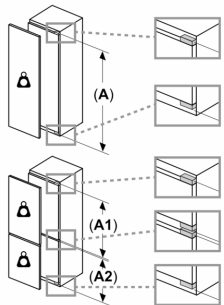

Dimenzije

- Dimenzije (V x Š x D): 177 x 54 x 55 cm
- Ugradne dimenzije (V x Š x D): 177.5 x 56 x 55 cm

Tehničke informacije

- Desno otvaranje vrata, promenljivo
- Napon: 220 - 240 V V
- Spređa nogice podesive po visini, pozadi točkici
- Klimatska klasa: SN-ST
- Procena se zasniva na osnovu standardnog 24-časovnog testa. Stvarna potrošnja zavisi od upotrebe i lokacije uređaja

Pribor

- 3 x Posuda za jaja, 1 x Posuda za ledene kocke

Osnovne informacije

Seriya 2, Ugradni frižider sa zamrzivačem dole, 177.2 x 54.1 cm, klizna šarka KIV87NSE0

measurements in mm

Maksimalna dozvoljena težina prednjih strana uređaja