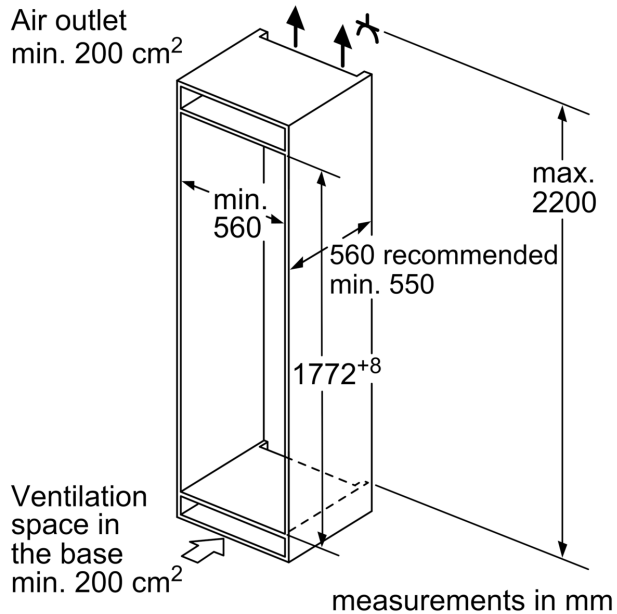

Seriya 2, Ugradni frižider sa zamrzivačem dole, 177.2 x 54.1 cm, klizna šarka KIV87NSE0

measurements in mm

Maksimalna dozvoljena težina prednjih strana uređaja

Postavljene prednje strane uređaja koje prekoračuju dozvoljenu težinu mogu da izazovu oštećenje i dovedu do funkcionalnog oštećenja šarki

Δ Težina

A: Visina vrata uređaja uključujući šarke u mm

B: Neamortizovana šarka, prednja strana uređaja u kg

C: Amortizovana šarka, prednja strana uređaja u kg

D: Dodatno moguće opterećenje u kg sa kompletom za teško opterećenje

A	B	C	D
1500-1750	22	22	
720-1400	19	19	B+5 / C+5
A1	15	19	
A2	15	19