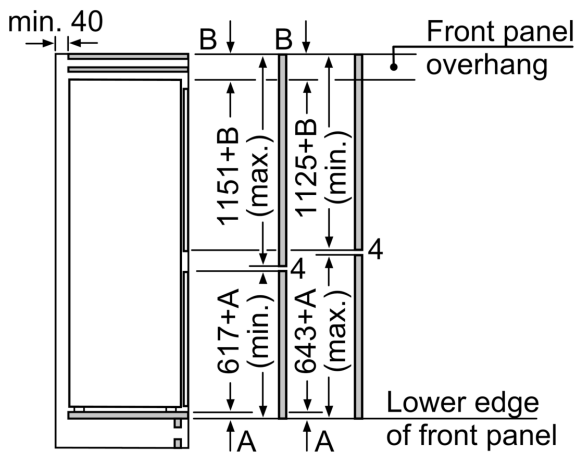

The specified unit door dimensions are valid for a door gap of 4 mm.
measurements in mm

Mere u milimetrima
Preporuka, veličina procepa za ravnu šarku