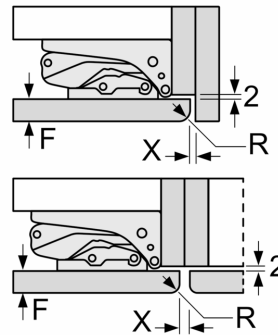

C: Amortizovana šarka, prednja strana uređaja u kg

D: Dodatno moguće opterećenje u kg sa kompletom za teško opterećenje

A	B	C	D
1500-1750	22	22	
720-1400	19	19	B+5 / C+5
A1	15	19	
A2	15	19	

The specified unit door dimensions are valid for a door gap of 4 mm.
 measurements in mm

Mere u milimetrima
 Preporuka, veličina procepa za ravnu šarku

F	R	X
16-19	0-3	2,5
20	0-1	3
	2-3	2,5
21	0-1	3
	2-3	2,5
22	0	4
	1	3,5
	2-3	3

Potrebno je pridržavati se preporučenih veličina procepa kako bi se obezbedilo otvaranje vrata uređaja bez sudaranja i izbegla oštećenja na kuhinjskom nameštaju.