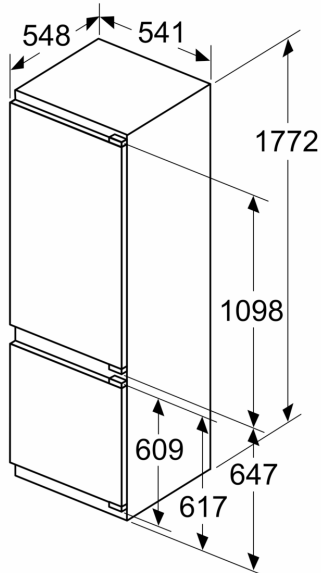

Dimenzije

- Dimenzije (V x Š x D): 177 x 54 x 55 cm
- Ugradne dimenzije (V x Š x D): 177.5 x 56 x 55 cm

Tehničke informacije

- Desno otvaranje vrata, promenljivo
- Napon: 220 - 240 V V
- Spređa nogice podesive po visini, pozadi točkici
- Klimatska klasa: SN-ST
- Procena se zasniva na osnovu standardnog 24-časovnog testa. Stvarna potrošnja zavisi od upotrebe i lokacije uređaja

Pribor

- 3 x Posuda za jaja, 1 x Posuda za ledene kocke

Osnovne informacije

Seriya 2, Ugradni frižider sa zamrzivačem dole, 177.2 x 54.1 cm, klizna šarka KIV87NSE0

measurements in mm

Maksimalna dozvoljena težina prednjih strana uređaja