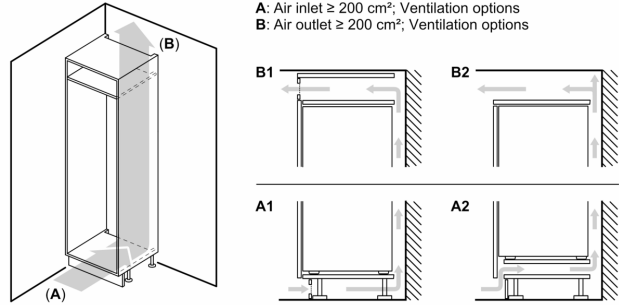

Dimenzije

- Dimenzije (V x Š x D): 177 x 54 x 55 cm
- Ugradne dimenzije (V x Š x D): 177.5 x 56 x 55 cm

Tehničke informacije

- Desno otvaranje vrata, promenljivo
- Napon: 220 - 240 V V
- Spređa nogice podesive po visini, pozadi točkici
- Klimatska klasa: SN-ST
- Procena se zasniva na osnovu standardnog 24-časovnog testa. Stvarna potrošnja zavisi od upotrebe i lokacije uređaja

Pribor

- 3 x Posuda za jaja, 1 x Posuda za ledene kocke

Osnovne informacije

Seriya 2, Ugradni frižider sa zamrzivačem dole, 177.2 x 54.1 cm, klizna šarka KIV87NSE0

measurements in mm

Maksimalna dozvoljena težina prednjih strana uređaja