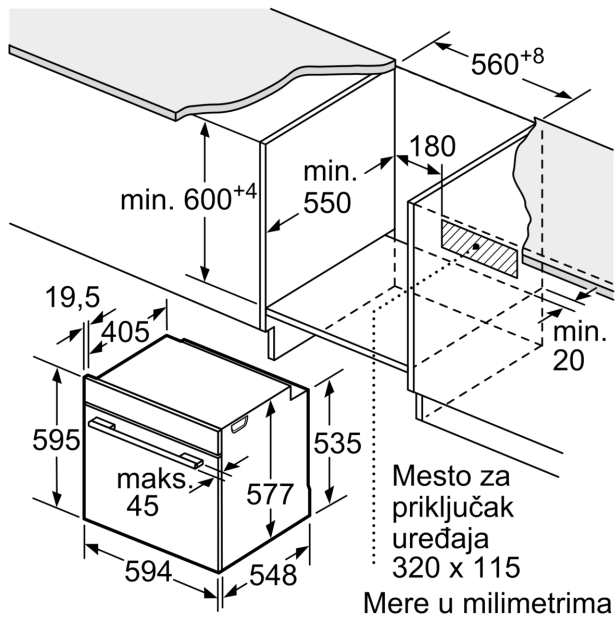

Tehnički podaci

Tip instalacije: Ugradni
Otvaranje vrata: Poklopna vrata
Dimenzije niše: 585-595 x 560-568 x 550 mm
Dimenzije aparata: 595 x 594 x 548 mm
Dimenzije zapakovanog aparata: 675 x 660 x 690 mm
Materijal ekrana: Glass
Materijal vrata: Glass
Neto težina: 44.9 kg
Dužina priključnog kabla: 120.0 cm
EAN kod: 4242005327232
Zaštita: 16 A
Voltaža: 220-240 V
Frekvencija: 50; 60 Hz
Tip utičnice: Gardy plug w/ earthing
Number of cavities (2010/30/EC): 1
Usable volume (of cavity) - NEW (2010/30/EC): 71 l
Energetska klasa: A+
Energy consumption per cycle conventional (2010/30/EC): 0.87 kWh/ciklus
Energy consumption per cycle forced air convection (2010/30/EC): 69 kWh/ciklus
Energy efficiency index (2010/30/EC): 81.2 %
Ugrađen dodatni pribor: 1 x Pleh, emajl, 1 x Rešetka, 1 x Univerzalna posuda za pečenje

- Home Connect funkcija (WLAN)

Pripadajući pribor:

- Pleh, emajl, M**0228, M**0127, M**0229, Rešetka, Univerzalna posuda za pečenje

Bezbednost:

- Veoma niska temperatura vrata
- Trojno zastakljenje vrat CoolTouch
- Sigurnosna brava za decu
- Sigurnosno isključivanje Indikator preostale toplote Start/Stop dugme Kontaktni prekidač za vrata

Dimenzije:

- Dimenzije (VxŠxD): 595 mm x 594 mm x 548 mm
- Dimenzije niše (VxŠxD): 585 - 595 x 560 - 568 x 550
- „Pogledajte ugradne dimenzije naznačene u dijagramu za ugradnju“

Ovaj dokument je originalno proizveden i objavljen od strane proizvođača, brenda Bosch, i preuzet je sa njihove zvanične stranice. S obzirom na ovu činjenicu, Tehnoteka ističe da ne preuzima odgovornost za tačnost, celovitost ili pouzdanost informacija, podataka, mišljenja, saveta ili izjava sadržanih u ovom dokumentu.