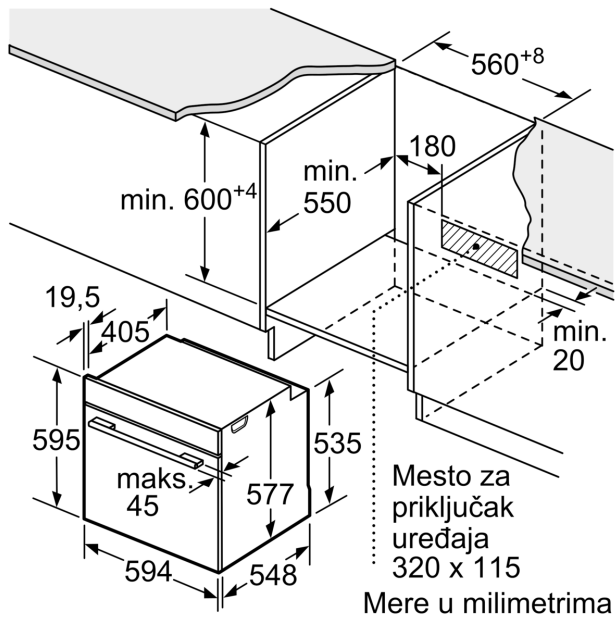

Dimenzije:

- Dimenzije (VxŠxD): 595 mm x 594 mm x 548 mm
- Dimenzije niše (VxŠxD): 585 - 595 x 560 - 568 x 550
- „Pogledajte ugradne dimenzije naznačene u dijagramu za ugradnju“

**Seriya 8, Ugradna rena sa funkcijom
pečenja na pari, 60 x 60 cm, Crna
HSG7361B1**

Ugradnja dva uređaja jedan na drugi
Razmena vazduha

A: Dovod vazduha $\geq 200 \text{ cm}^2$

If the appliance will be installed underneath a hob, the following worktop thicknesses (including substructure if necessary) must be taken into account.

Hob type	min. worktop thickness	
	fitted	flush
Induction hob	37 mm	38 mm
Full surface Induction hob	47 mm	48 mm
Gas hob	30 mm	38 mm
Electric hob	27 mm	30 mm

Ovaj dokument je originalno proizveden i objavljen od strane proizvođača, brenda Bosch, i preuzet je sa njihove zvanične stranice. S obzirom na ovu činjenicu, Tehnoteka ističe da ne preuzima odgovornost za tačnost, celovitost ili pouzdanost informacija, podataka, mišljenja, saveta ili izjava sadržanih u ovom dokumentu.