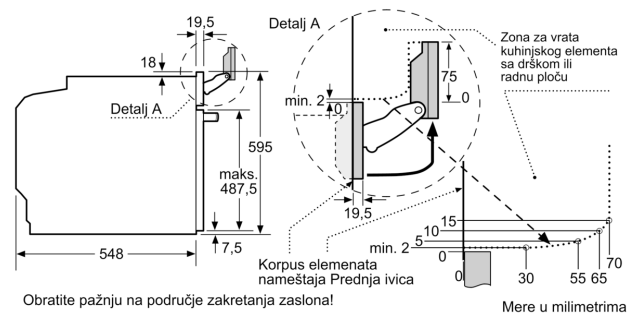

Tehničke informacije:

- Dužina strujnog kabla: 120 cm
- 220 - 240 V
- Priključna snaga: 3.6 kW
- Energetska klasa (prema EU br. 65/2014): A+(na skali energetske klase od A+++ do D)
- Potrošnja električne energije po ciklusu u konvencionalnom režimu: 0.87 kWh
- Potrošnja električne energije po ciklusu u turbo konvencionalnom režimu: 0.69 kWh
- Broj prostora za pečenje: 1 Izvor toplote: električna rerna Zapremina: 71 l

Dimenzije:

- Dimenzije (VxŠxD): 595 mm x 594 mm x 548 mm
- Dimenzije niše (VxŠxD): 585 - 595 x 560 - 568 x 550
- „Pogledajte ugradne dimenzije naznačene u dijagramu za ugradnju“

**Seriya 8, Ugradna rena sa funkcijom
pečenja na pari, 60 x 60 cm, Crna
HSG7361B1**

Ugradnja dva uređaja jedan na drugi
Razmena vazduha

A: Dovod vazduha $\geq 200 \text{ cm}^2$

If the appliance will be installed underneath a hob, the following worktop thicknesses (including substructure if necessary) must be taken into account.

Hob type	min. worktop thickness	
	fitted	flush
Induction hob	37 mm	38 mm
Full surface Induction hob	47 mm	48 mm
Gas hob	30 mm	38 mm
Electric hob	27 mm	30 mm

Ovaj dokument je originalno proizveden i objavljen od strane proizvođača, brenda Bosch, i preuzet je sa njihove zvanične stranice. S obzirom na ovu činjenicu, Tehnoteka ističe da ne preuzima odgovornost za tačnost, celovitost ili pouzdanost informacija, podataka, mišljenja, saveta ili izjava sadržanih u ovom dokumentu.