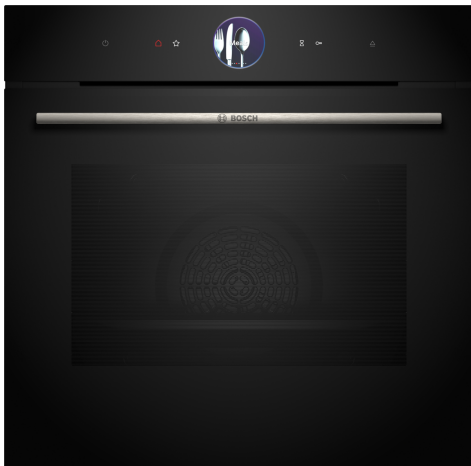

Serija 8, Ugradna rerna sa dodatnom funkcijom pečenja na pari, 60 x 60 cm, Crna HRG7761B1

A+

Dodatni pribor

1 x Pleh, emajl, 1 x Rešetka, 1 x Univerzalna posuda za pečenje

Posebni dodatni pribor

HEZ327000 Kamena ploča za pečenje, HEZ333001 Poklopac za duboku posudu, HEZ530000 2 mala pleha za pečenje, HEZ531010 :, HEZ532010 Tiganj, HEZ617000 Pleh za pečenje za picu, okrugli, HEZ629070 Gril pleh, HEZ631070 :, HEZ632070 :, HEZ633001 Poklopac za duboki pleh za pečenje, HEZ633070 Profi duboki pleh za pečenje, HEZ915003 :, HEZGOAS00 :, HEZ633073 Profi duboki pleh za pečenje, HEZ634000 :, HEZ635001 :, HEZ636000 Staklena posuda, HEZ638070 Teleskop. vođice na izvlačenje - 1 nivo, HEZ660060 :, HEZ664000 :

Ugradna rerna sa funkcijom dodate pare sa digitalnim upravljačkim prstenom i TFT ekranom osetljivim na dodir. Pomoćna funkcija za pripremu obroka: automatski priprema obroke tako da budu hrskavi i sočni, Home Connect za kontrolu putem aplikacije.

- **Digitalni upravljački prsten:** jednostavan i inovativan način izbora podešavanja rerne.
- **Funkcija pojačavanja pare:** ispeci hrskavi hleb uz pomoć pojedinačnih mlazeva pare.
- **Blag vruć vazduh:** štedi energiju tokom pečenja.
- **Oven Assistant funkcija sa glasovnom kontrolom:** jednostavno podešavanje pravog programa.
- **Automatic Switch-off funkcija automatskog isključivanja:** proces pečenja se automatski zaustavlja čim je jelo gotovo.

Tehnički podaci

Tip instalacije: ..... Ugradni
Ugrađeni sistem čišćenja: ..... Pyrolytic+Hydrolytic
Dimenzije niše: ..... 585-595 x 560-568 x 550 mm
Dimenzije aparata: ..... 595 x 594 x 548 mm
Dimenzije zapakovanog aparata: ..... 675 x 690 x 660 mm
Materijal ekrana: ..... Glass
Materijal vrata: ..... Glass
Neto težina: ..... 45.6 kg
Neto zapremina - pećnica 1: ..... 71 l
Načini grejanja: ..... Regenerisanje, 4D vrući vazduh, Odmrzavanje, Air Fry, Full width grill, Blagi vrući vazduh, Half width grill, Gornje/donje grejanje, Konvencionalno nežno grejanje, Pica (opcija za pečenje pice), Kuvanje na niskoj temperaturi, Bottom heat, Roštilj sa kruženjem vazduha, pre-heating, Održavanje toplote (za pripremljena jela)
Regulisanje temperature: .....elektronski
Number of interior lights: 1
Dužina priključnog kabla: ..... 120.0 cm
EAN kod: 4242005327072
Number of cavities (2010/30/EC): 1
Energetska klasa: ..... A+
Energy consumption per cycle conventional (2010/30/EC): .....0.87 kWh/ciklus
Energy consumption per cycle forced air convection (2010/30/EC):69 kWh/ciklus
Energy efficiency index (2010/30/EC): .....81.2 %
Priključna snaga: .....3600 W
Zaštita: .....16 A
Voltaža: ..... 220-240 V
Frekvencija: ..... 50; 60 Hz
Tip utičnice: ..... Gardy plug w/ earthing
Ugrađeni dodatni pribor: 1 x Pleh, emajl, 1 x Rešetka, 1 x Univerzalna posuda za pečenje