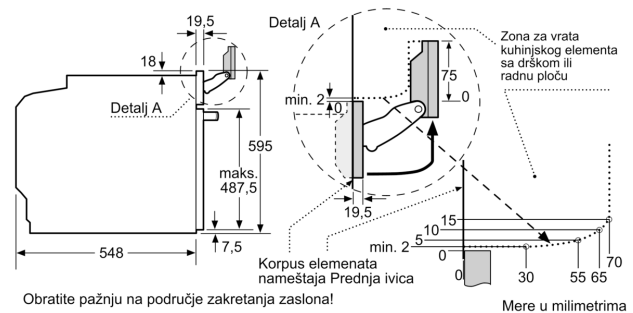

Tehničke informacije:

- Dužina strujnog kabla: 120 cm
- 220 - 240 V
- Priključna snaga: 3.6 kW kW
- Energetska klasa (prema EU br. 65/2014): A+(na skali energetske klase od A+++ do D)
- Potrošnja električne energije po ciklusu u konvencionalnom režimu: 0.87 kWh
- Potrošnja električne energije po ciklusu u turbo konvencionalnom režimu: 0.69 kWh
- Broj prostora za pečenje: 1 Izvor toplote: električna rerna Zapremina: 71 l

Dimenzije:

- Dimenzije (VxŠxD): 595 mm x 594 mm x 548 mm
- Dimenzije niše (VxŠxD): 585 - 595 x 560 - 568 x 550
- „Pogledajte ugradne dimenzije naznačene u dijagramu za ugradnju“

Serija 8, Ugradna rerna sa dodatnom funkcijom pečenja na pari, 60 x 60 cm, Crna HRG7761B1

Ugradnja dva uređaja jedan na drugi
Razmena vazduha

A: Dovod vazduha $\geq 200 \text{ cm}^2$

If the appliance will be installed underneath a hob, the following worktop thicknesses (including substructure if necessary) must be taken into account.

Hob type	min. worktop thickness	
	fitted	flush
Induction hob	37 mm	38 mm
Full surface Induction hob	47 mm	48 mm
Gas hob	30 mm	38 mm
Electric hob	27 mm	30 mm

Ovaj dokument je originalno proizveden i objavljen od strane proizvođača, brenda Bosch, i preuzet je sa njihove zvanične stranice. S obzirom na ovu činjenicu, Tehnoteka ističe da ne preuzima odgovornost za tačnost, celovitost ili pouzdanost informacija, podataka, mišljenja, saveta ili izjava sadržanih u ovom dokumentu.