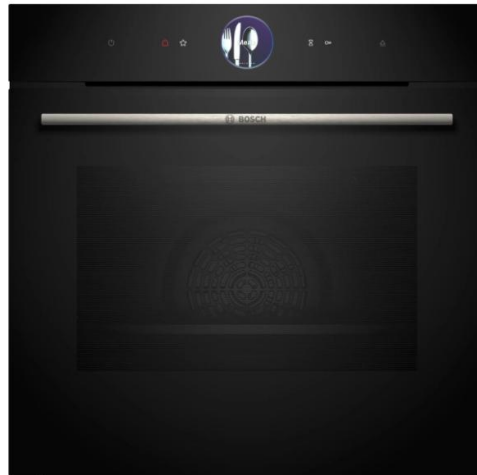

Informacije o proizvodu

BOSCH ugradna rerna HRG7761B1

BOSCH

Tehnoteka je online destinacija za upoređivanje cena i karakteristika bele tehnike, potrošačke elektronike i IT uređaja kod trgovinskih lanaca i internet prodavnica u Srbiji. Naša stranica vam omogućava da istražite najnovije informacije, detaljne karakteristike i konkurentne cene proizvoda.