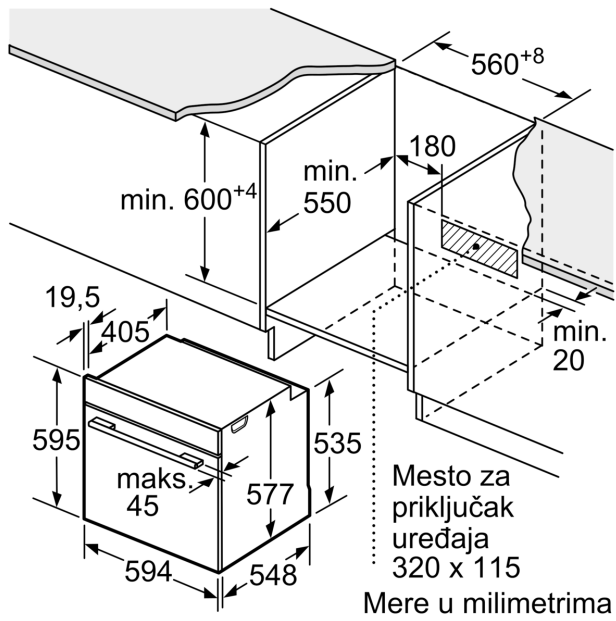

Dimenzije:

- Dimenzije (VxŠxD): 595 mm x 594 mm x 548 mm
- Dimenzije niše (VxŠxD): 585 - 595 x 560 - 568 x 550
- „Pogledajte ugradne dimenzije naznačene u dijagramu za ugradnju“

Serija 8, Ugradna rerna sa dodatnom funkcijom pečenja na pari, 60 x 60 cm, Crna HRG7761B1

Ugradnja dva uređaja jedan na drugi
Razmena vazduha

A: Dovod vazduha $\geq 200 \text{ cm}^2$

If the appliance will be installed underneath a hob, the following worktop thicknesses (including substructure if necessary) must be taken into account.

Hob type	min. worktop thickness	
	fitted	flush
Induction hob	37 mm	38 mm
Full surface Induction hob	47 mm	48 mm
Gas hob	30 mm	38 mm
Electric hob	27 mm	30 mm

Ovaj dokument je originalno proizveden i objavljen od strane proizvođača, brenda Bosch, i preuzet je sa njihove zvanične stranice. S obzirom na ovu činjenicu, Tehnoteka ističe da ne preuzima odgovornost za tačnost, celovitost ili pouzdanost informacija, podataka, mišljenja, saveta ili izjava sadržanih u ovom dokumentu.