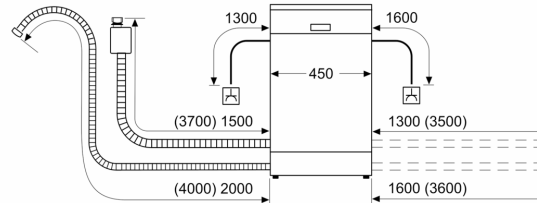

- AquaStop: Bosch garancija za oštećenja nastala izlivanjem vode – tokom celog radnog veka uređaja.*
- Sistem zaštite čaša
- uključujući levak za sipanje soli
- Uključuje i ploču za zaštitu od pare
- Dimenzije aparata (VxŠxD): 81.5 x 44.8 x 55 cm

¹ Na skali energetske klase od A do G

² Potrošnja energije u kWh na 100 ciklusa (u programu Eco 50 °C)

³ Potrošnja vode u litrima po ciklusu (u programu Eco 50 °C)

⁴ Trajanje programa Eco 50 °C

* Garancijske uslove možete pronaći na <https://www.bosch-home.rs/>

**Seriya 4, Potpuno ugradna mašina za
pranje sudova, 45 cm
SPV4EMX24E**

Mere u milimetrima

mere u milimetrima

⌘ utičnica
() vrednosti sa garniturom za produženje

Ovaj dokument je originalno proizveden i objavljen od strane proizvođača, brenda Bosch, i preuzet je sa njihove zvanične stranice. S obzirom na ovu činjenicu, Tehnoteka ističe da ne preuzima odgovornost za tačnost, celovitost ili pouzdanost informacija, podataka, mišljenja, saveta ili izjava sadržanih u ovom dokumentu.