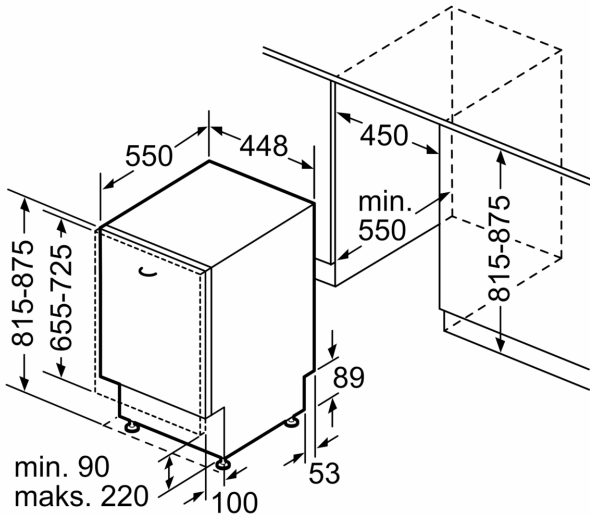

- AquaStop: Bosch garancija za oštećenja nastala izlivanjem vode – tokom celog radnog veka uređaja.*
- Sistem zaštite čaša
- uključujući levak za sipanje soli
- Uključuje i ploču za zaštitu od pare
- Dimenzije aparata (VxŠxD): 81.5 x 44.8 x 55 cm

**Seriya 4, Potpuno ugradna mašina za
pranje sudova, 45 cm
SPV4EMX24E**

Mere u milimetrima

mere u milimetrima

⌘ utičnica
() vrednosti sa garniturom za produženje

Ovaj dokument je originalno proizveden i objavljen od strane proizvođača, brenda Bosch, i preuzet je sa njihove zvanične stranice. S obzirom na ovu činjenicu, Tehnoteka ističe da ne preuzima odgovornost za tačnost, celovitost ili pouzdanost informacija, podataka, mišljenja, saveta ili izjava sadržanih u ovom dokumentu.