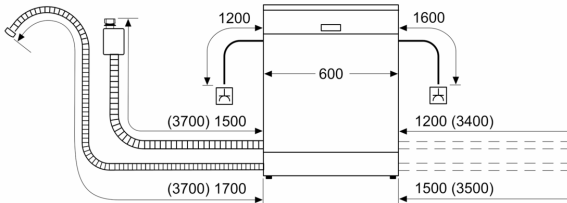

- AquaStop: Bosch garancija za oštećenja nastala izlivanjem vode – tokom celog radnog veka uređaja.*
- Sistem zaštite čaša
- uključujući levak za sipanje soli
- Uključuje i ploču za zaštitu od pare
- Dimenzije aparata (VxŠxD): 81.5 x 59.8 x 55 cm

¹ Na skali energetske klase od A do G

² Potrošnja energije u kWh na 100 ciklusa (u programu Eco 50 °C)

³ Potrošnja vode u litrima po ciklusu (u programu Eco 50 °C)

⁴ Trajanje programa Eco 50 °C

* Garancijske uslove možete pronaći na <https://www.bosch-home.rs/>

Serija 4, Potpuno ugradna mašina za pranje sudova, 60 cm SMV4ECX22E

mere u milimetrima

⚡ utičnica
() vrednosti sa garniturom za produženje

Mere u milimetrima

Ovaj dokument je originalno proizveden i objavljen od strane proizvođača, brenda Bosch, i preuzet je sa njihove zvanične stranice. S obzirom na ovu činjenicu, Tehnoteka ističe da ne preuzima odgovornost za tačnost, celovitost ili pouzdanost informacija, podataka, mišljenja, saveta ili izjava sadržanih u ovom dokumentu.