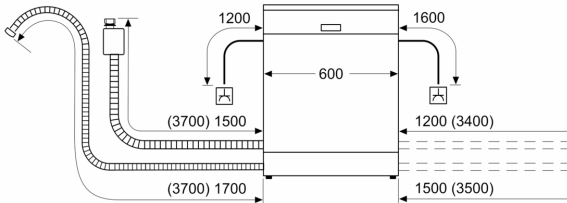

Prikaz / upravljanje

- Home Connect
- Elektronski prikaz preostalog vremena u minutima
- Mogućnost kasnijeg uključivanja: 1 - 24 h

Sigurnost

- AquaStop: Bosch garancija za oštećenja nastala izlivanjem vode – tokom celog radnog veka uređaja.*
- Zaključavanje podešavanja pred decomp
- Sistem zaštite čaša
- uključujući levak za sipanje soli

Seriya 4, Ugradna mašina za pranje sudova, 60 cm, Nerđajući čelik SMI4HAS19E

mere u milimetrima

⚡ utičnica
() vrednosti sa garniturom za produženje

Ovaj dokument je originalno proizveden i objavljen od strane proizvođača, brenda Bosch, i preuzet je sa njihove zvanične stranice. S obzirom na ovu činjenicu, Tehnoteka ističe da ne preuzima odgovornost za tačnost, celovitost ili pouzdanost informacija, podataka, mišljenja, saveta ili izjava sadržanih u ovom dokumentu.