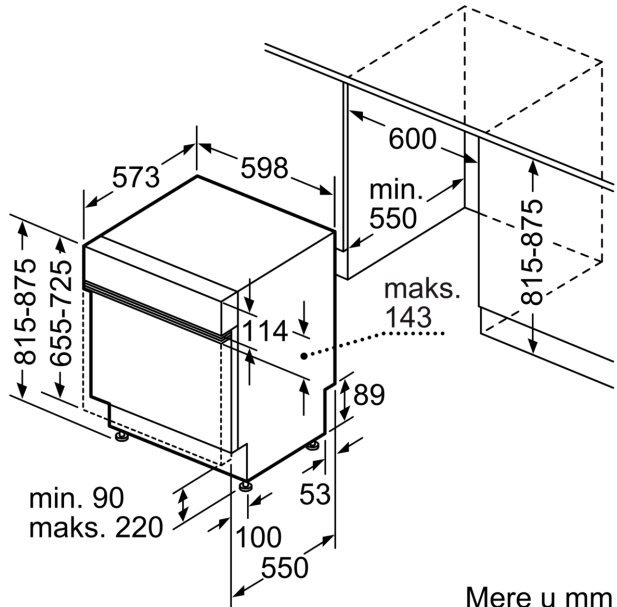

Seriya 4, Ugradna mašina za pranje sudova, 60 cm, Nerđajući čelik SMI4HAS19E

mere u milimetrima

⚡ utičnica
( ) vrednosti sa garniturom za produženje