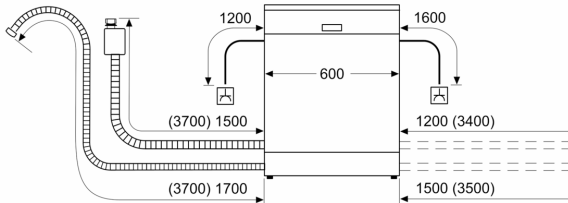

Sigurnost

- AquaStop: Bosch garancija za oštećenja nastala izlivanjem vode – tokom celog radnog veka uređaja.*
- Brava na vratima za bezbednost dece (dvostruki pritisak za otvaranje)
- Sistem zaštite čaša
- uključujući levak za sipanje soli
- Uključuje i ploču za zaštitu od pare
- Dimenzije aparata (VxŠxD): 81.5 x 59.8 x 55 cm

¹ Na skali energetske klasa od A do G

² Potrošnja energije u kWh na 100 ciklusa (u programu Eco 50 °C)

³ Potrošnja vode u litrima po ciklusu (u programu Eco 50 °C)

⁴ Trajanje programa Eco 50 °C

* Garancijske uslove možete pronaći na <https://www.bosch-home.rs/>

Serija 6, Potpuno ugradna mašina za pranje sudova, 60 cm SMD6ECX00E

mere u milimetrima

⚡ utičnica
() vrednosti sa garniturom za produženje

Mere u milimetrima

Ovaj dokument je originalno proizveden i objavljen od strane proizvođača, brenda Bosch, i preuzet je sa njihove zvanične stranice. S obzirom na ovu činjenicu, Tehnoteka ističe da ne preuzima odgovornost za tačnost, celovitost ili pouzdanost informacija, podataka, mišljenja, saveta ili izjava sadržanih u ovom dokumentu.