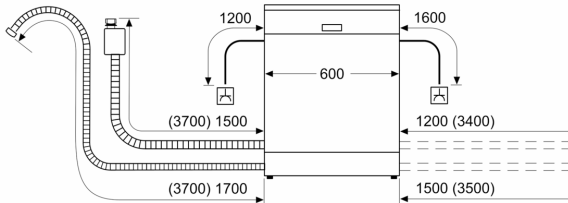

#### Sigurnost

- AquaStop: Bosch garancija za oštećenja nastala izlivanjem vode – tokom celog radnog veka uređaja.\*

- Sistem zaštite čaša
- uključujući levak za sipanje soli
- Uključuje i ploču za zaštitu od pare
- Dimenzije aparata (VxŠxD): 86.5 x 59.8 x 55 cm

<sup>1</sup> Na skali energetske klase od A do G

<sup>2</sup> Potrošnja energije u kWh na 100 ciklusa (u programu Eco 50 °C)

<sup>3</sup> Potrošnja vode u litrima po ciklusu (u programu Eco 50 °C)

<sup>4</sup> Trajanje programa Eco 50 °C

## Seriya 4, Potpuno ugradna mašina za pranje sudova, 60 cm, XXL SBV4HCX19E

mere u milimetrima

⚡ utičnica  
( ) vrednosti sa garniturom za produženje

Mere u milimetrima

Ovaj dokument je originalno proizveden i objavljen od strane proizvođača, brenda Bosch, i preuzet je sa njihove zvanične stranice. S obzirom na ovu činjenicu, Tehnoteka ističe da ne preuzima odgovornost za tačnost, celovitost ili pouzdanost informacija, podataka, mišljenja, saveta ili izjava sadržanih u ovom dokumentu.