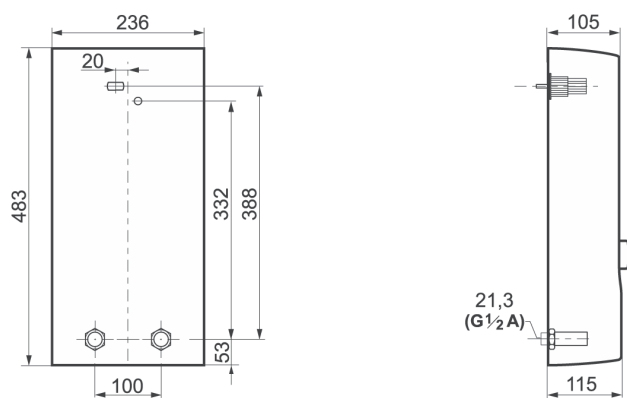

Primena

Model 24/27 kW - mogućnost snabdevanja dva potrošna mesta (tuš + slavina)

Tehničke karakteristike

Model		TR5000 15/18 EB	TR5000 21/24 EB	TR5000 24/27 EB
Klasa energetske efikasnosti		A	A	A
Stepen korisnosti	%	39	39	39
Stepen opterećenja		S	S	S
Godišnja potrošnja struje	kWh	478	479	479
Nivo buke	db (A)	15	15	15
Snaga	kW	18	24	27
Napon	V	400	400	400
Osigurači	A	32	40	40
Max temperatura vode na ulazu	°C	20	20	20
Nivo standardne zaštite (EN60529)	IP	IP25	IP25	IP25
Minimalni radni pritisak	bar	0,09	0,09	0,09
Minimalni radni protok	l/min	2,5	2,5	2,5
Maksimalni radni pritisak	bar	10	10	10
Maksimalni radni protok	l/min	10	10	10
Sigurnosna klasa		I	I	I
Težina	kg	3,22	3,42	3,42

Dimenzije

Ovaj dokument je originalno proizveden i objavljen od strane proizvođača, brenda Bosch, i preuzet je sa njihove zvanične stranice. S obzirom na ovu činjenicu, Tehnoteka ističe da ne preuzima odgovornost za tačnost, celovitost ili pouzdanost informacija, podataka, mišljenja, saveta ili izjava sadržanih u ovom dokumentu.