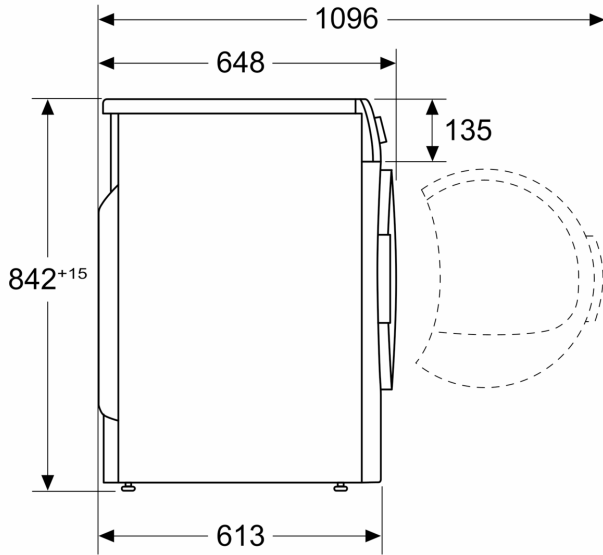

Tehnički podaci

Tip instalacije:	Samostojeći
Pomeriva radna ploča:	Ne
Otvaranje u:	desno
Dužina priključnog kabla:	145.0 cm
Visina sa radnom pločom:	0 mm
Dimenzije aparata:	842 x 598 x 613 mm
Neto težina:	55.2 kg
Fluorovani gasovi sa efektom staklene bašte:	No
Vrsta rashladnog sredstva:	R290
Hermetički zatvorena jedinica:	Da
The quantity expressed in CO2 equivalent:	0.000 t
EAN kod:	4242005415571
Priključna snaga:	600 W
Zaštita:	10 A
Voltaža:	220-240 V
Frekvencija:	50 Hz
Kapacitet pranja:	9.0 kg
Energetska klasa:	A+++
en: Energy consumption electric dryer, full load - NEW (2010/30/EC):	1.60 kWh
Standard cotton programme time at full load:	195 min
Energy consumption electric dryer, partial load - NEW (2010/30/EC):	0.89 kWh
Standard cotton programme time at partial load:	125 min
Weighted annual energy consumption, electric dryer - NEW (2010/30/EC):	193.0 kWh/annum
Weighted programme time:	155 min
Average condensation efficiency full load (%):88 %
Average condensation efficiency partial load (%):88 %
Weighted condensation efficiency (%):88 %

Tehničke informacije

- Mogućnost podugradnje
- Dimenzije (V x Š): 84.2 x 59.8
- Dubina uređaja: 61.3
- Dubina uređaja uklj. vrata: 64.8
- Dubina uređaja sa otvorenim vratima: 109.6
- Tehnologija toplotne pumpe sa ekološkim sredstvom za hlađenje R290

**Seriya 6, Mašina za sušenje veša sa
toplotnom pumpom, 9 kg
WQG245D4BY**

Dimenzije u mm

Dimenzije u mm

Ovaj dokument je originalno proizveden i objavljen od strane proizvođača, brenda Bosch, i preuzet je sa njihove zvanične stranice. S obzirom na ovu činjenicu, Tehnoteka ističe da ne preuzima odgovornost za tačnost, celovitost ili pouzdanost informacija, podataka, mišljenja, saveta ili izjava sadržanih u ovom dokumentu.