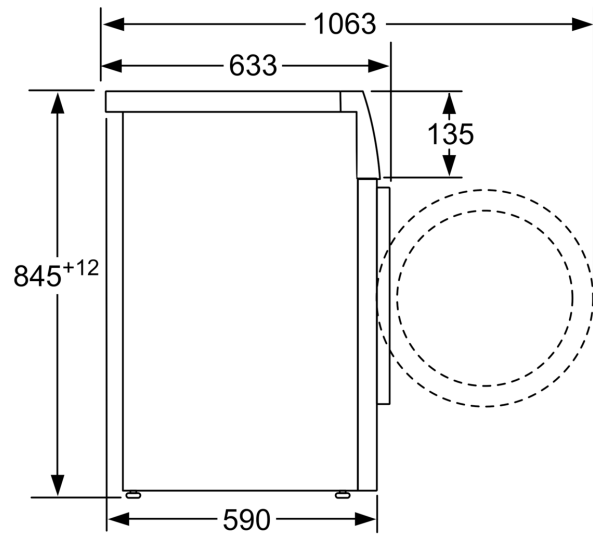

Mere u milimetrima