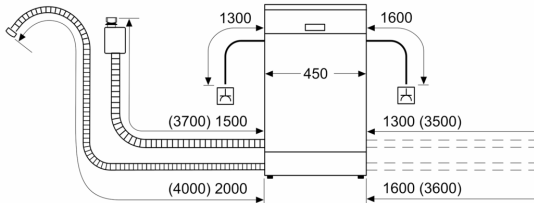

Serija 2, Samostojeća mašina za pranje sudova, 45 cm, Bela SPS2IKW10E

mere u milimetrima

⚡ utičnica
( ) vrednosti sa garniturom za produženje