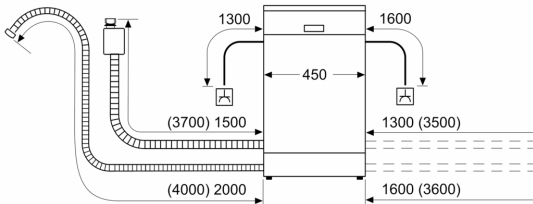

**Serija 2, Samostojeća mašina za
pranje sudova, 45 cm, Nerđajući
čelik
SPS2HKI42E**

mere u milimetrima

⚡ utičnica
( ) vrednosti sa garniturom za produženje