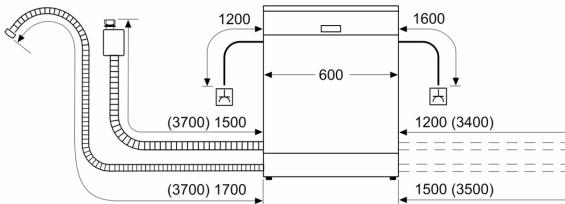

¹ Na skali energetske klase od A do G

² Potrošnja energije u kWh na 100 ciklusa (u programu Eco 50 °C)

³ Potrošnja vode u litrima po ciklusu (u programu Eco 50 °C)

⁴ Trajanje programa Eco 50 °C

* Garancijske uslove možete pronaći na <https://www.bosch-home.rs/>

**Serija 6, Samostojeća mašina za
pranje sudova, 60 cm, Nerđajući
čelik
SMS6ECI11E**

mere u milimetrima

⚡ utičnica
() vrednosti sa garniturom za produženje

Ovaj dokument je originalno proizveden i objavljen od strane proizvođača, brenda Bosch, i preuzet je sa njihove zvanične stranice. S obzirom na ovu činjenicu, Tehnoteka ističe da ne preuzima odgovornost za tačnost, celovitost ili pouzdanost informacija, podataka, mišljenja, saveta ili izjava sadržanih u ovom dokumentu.