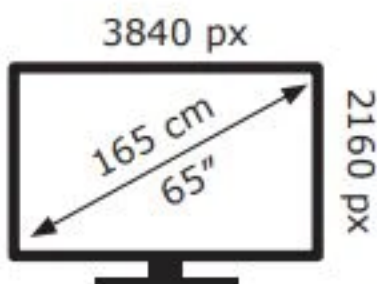

Posetite nas i uživajte u ekskluzivnom iskustvu pametne kupovine klikom na link:

<https://tehnoteka.rs/p/tesla-televizor-65s635bus-akcija-cena/>

ENERG

TESLA

65S635BUS

102 kWh/1000h

ABCDEF**G**

156 kWh/1000h