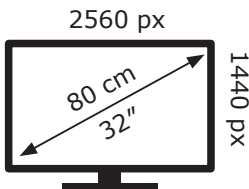

Posetite nas i uživajte u ekskluzivnom iskustvu pametne kupovine klikom na link:

<https://tehnoteka.rs/p/tesla-monitor-32mc935bq-akcija-cena/>

ENERG

Tesla

32MC935BQ

30 kWh/1000h

ABCDEF**G**

32 kWh/1000h