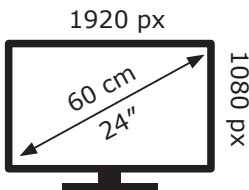

# ENERG

Tesla

24MC625BF

**18** kWh/1000h

Ovaj dokument je originalno proizveden i objavljen od strane proizvođača, brenda Tesla, i preuzet je sa njihove zvanične stranice. S obzirom na ovu činjenicu, Tehnoteka ističe da ne preuzima odgovornost za tačnost, celovitost ili pouzdanost informacija, podataka, mišljenja, saveta ili izjava sadržanih u ovom dokumentu.