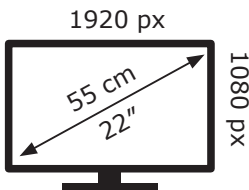

# ENERG

Tesla

22MC625BF

**19** kWh/1000h

Ovaj dokument je originalno proizveden i objavljen od strane proizvođača, brenda Tesla, i preuzet je sa njihove zvanične stranice. S obzirom na ovu činjenicu, Tehnoteka ističe da ne preuzima odgovornost za tačnost, celovitost ili pouzdanost informacija, podataka, mišljenja, saveta ili izjava sadržanih u ovom dokumentu.