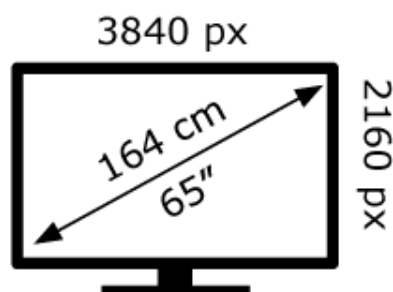

Posetite nas i uživajte u ekskluzivnom iskustvu pametne kupovine klikom na link:

<https://tehnoteka.rs/p/sony-televizor-kd65x75wlpaep-akcija-cena/>

ENERGY

SONY®

KD-65X75WL

105 kWh/1000h

ABCDEF**G**

146 kWh/1000h