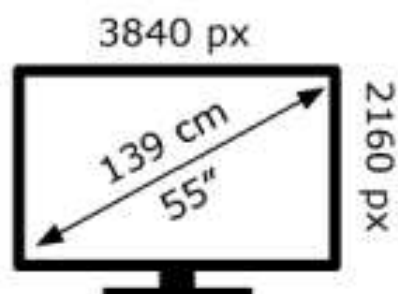

Posetite nas i uživajte u ekskluzivnom iskustvu pametne kupovine klikom na link:

<https://tehnoteka.rs/p/sony-televizor-kd55x75wlpap-akcija-cena/>

ENERG

SONY®

KD-55X75WL

91 kWh/1000h

ABCDEF**G**

123 kWh/1000h