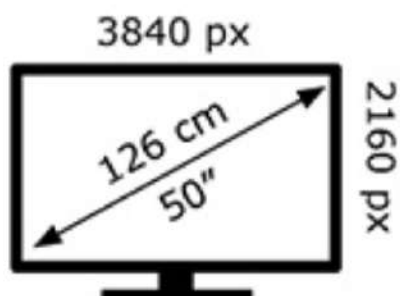

Posetite nas i uživajte u ekskluzivnom iskustvu pametne kupovine klikom na link:

<https://tehnoteka.rs/p/sony-televizor-kd50x75wlpaep-akcija-cena/>

ENERG

SONY®

KD-50X75WL

69 kWh/1000h

ABCDEF**G**

90 kWh/1000h