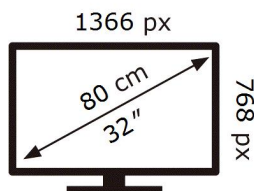

Posetite nas i uživajte u ekskluzivnom iskustvu pametne kupovine klikom na link:

<https://tehnoteka.rs/p/samsung-televizor-ue32t4302akxxh-akcija-cena/>

ENERG

SAMSUNG

UE32T4302AK

31 kWh/1000h

ABCDEF **G**

41 kWh/1000h