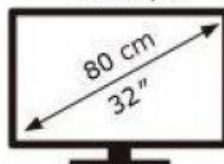

# ENERG

SAMSUNG

UE32T4302AE

**27** kWh/1000h

ABCDEF **G**

**41** kWh/1000h

1366 px

768 px