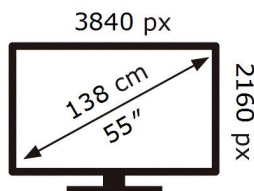

ABCDEF **G**

**HDR**

**161** kWh/1000h

2019/2013

Ovaj dokument je originalno proizveden i objavljen od strane proizvođača, brenda Samsung, i preuzet je sa njihove zvanične stranice. S obzirom na ovu činjenicu, Tehnoteka ističe da ne preuzima odgovornost za tačnost, celovitost ili pouzdanost informacija, podataka, mišljenja, saveta ili izjava sadržanih u ovom dokumentu.