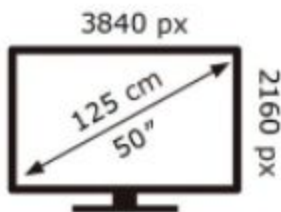

# ENERG

SAMSUNG

QE50Q80CAT

**71** kWh/1000h

ABCDEF **G**

**210** kWh/1000h

Ovaj dokument je originalno proizveden i objavljen od strane proizvođača, brenda Samsung, i preuzet je sa njihove zvanične stranice. S obzirom na ovu činjenicu, Tehnoteka ističe da ne preuzima odgovornost za tačnost, celovitost ili pouzdanost informacija, podataka, mišljenja, saveta ili izjava sadržanih u ovom dokumentu.