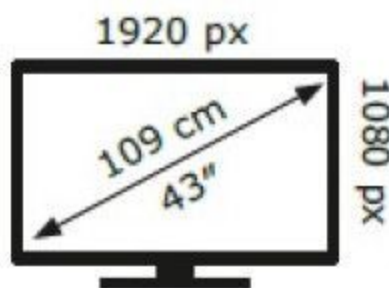

Posetite nas i uživajte u ekskluzivnom iskustvu pametne kupovine klikom na link:

<https://tehnoteka.rs/p/profilo-televizor-43pa315eg-akcija-cena/>

ENERG

PROFILO

43PA315EG

45,3 kWh/1000h

ABCDEF**G**

45,3 kWh/1000h