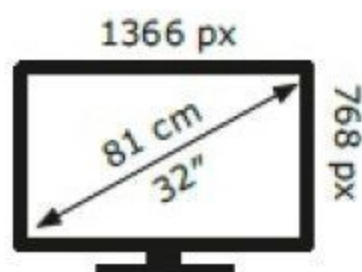

Posetite nas i uživajte u ekskluzivnom iskustvu pametne kupovine klikom na link:

<https://tehnoteka.rs/p/profilo-televizor-32pa220e-akcija-cena/>

ENERGY

PROFILO

32PA220E

33 kWh/1000h

2019/2013

Ovaj dokument je originalno proizveden i objavljen od strane proizvođača, brenda Profilo, i preuzet je sa njihove zvanične stranice. S obzirom na ovu činjenicu, Tehnoteka ističe da ne preuzima odgovornost za tačnost, celovitost ili pouzdanost informacija, podataka, mišljenja, saveta ili izjava sadržanih u ovom dokumentu.