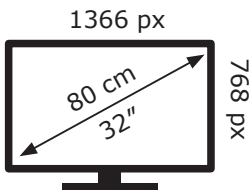

Posetite nas i uživajte u ekskluzivnom iskustvu pametne kupovine klikom na link:

<https://tehnoteka.rs/p/philips-televizor-32phs680812-akcija-cena/>

ENERG

PHILIPS

32PHS6808/12

26 kWh/1000h

Ovaj dokument je originalno proizveden i objavljen od strane proizvođača, brenda Philips, i preuzet je sa njihove zvanične stranice. S obzirom na ovu činjenicu, Tehnoteka ističe da ne preuzima odgovornost za tačnost, celovitost ili pouzdanost informacija, podataka, mišljenja, saveta ili izjava sadržanih u ovom dokumentu.