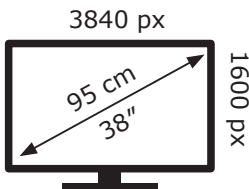

# ENERG

LG Electronics

38WN95CP

**37** kWh/1000h

ABCDEF**G**

**106** kWh/1000h

Ovaj dokument je originalno proizveden i objavljen od strane proizvođača, brenda LG, i preuzet je sa njihove zvanične stranice. S obzirom na ovu činjenicu, Tehnoteka ističe da ne preuzima odgovornost za tačnost, celovitost ili pouzdanost informacija, podataka, mišljenja, saveta ili izjava sadržanih u ovom dokumentu.