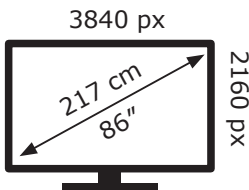

326 kWh/1000h

Ovaj dokument je originalno proizveden i objavljen od strane proizvođača, brenda LG, i preuzet je sa njihove zvanične stranice. S obzirom na ovu činjenicu, Tehnoteka ističe da ne preuzima odgovornost za tačnost, celovitost ili pouzdanost informacija, podataka, mišljenja, saveta ili izjava sadržanih u ovom dokumentu.